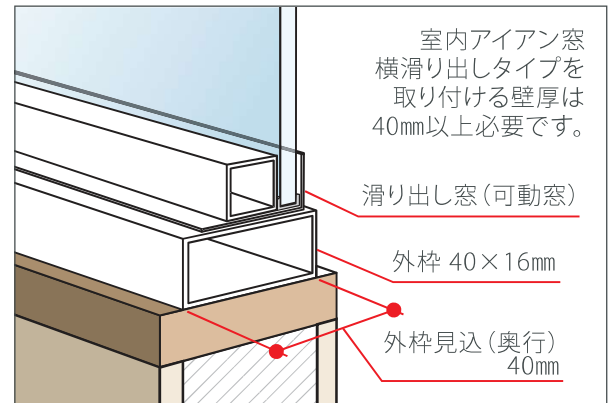

■別途ガラスのご用意も可能です。
お気軽にお申し付けください。

※ガラス色：透明／ミスト

室内アイアン窓 横滑り出しタイプ

お部屋どうしに風の通り道を作る、開閉できるアイアン窓

基本バリエーション

このバリエーションからお選びください

・滑り出し窓（可動窓）はステーの動作に扉重量が影響するため、製作サイズに制約があります。

目安：扉1枚当たり5kg以下（ガラスを含む）

※納期：受注後約5週間

※設定サイズ以上のものについてもご相談承ります

※記載以外のバリエーションについてもご相談承ります

OP：滑り出し窓（可動窓）／FIX：FIX窓（固定窓 ※開閉不可）

横滑り出しタイプは、外枠を壁に固定するネジ穴以外はすべてネジ山を切っていますので、手回し式のドライバーで簡単に作業できます。

仕様

品名	室内アイアン窓 横滑り出しタイプ
商品コード	450281
材質	外枠：スチール 角パイプ 40×16×t1.6他 滑り出し窓：スチール 角パイプ □13×t1.6他 ガラス押え：スチール 角パイプ □13×t1.6
仕上	焼付塗装（ブラック3分艶）
付属ねじ	皿タッピンねじ 4×40(外枠固定用) 皿小ねじ(D=6) 4×5(滑り出し窓取付用) 他
製造国	日本

- ・製品は枠のみの販売です。
- ・滑り出し窓は開閉できますが、FIX窓は開きません。
- ・ガラス板は1マスに1枚使用します。
(ex. 1段2口：2枚／2段4口：4枚)
- ・ガラスを取り付ける際はメタルタッチ防止のため、ガラスの周囲にパッキン等を取り付けてください。

■別途ガラスのご用意も可能です。
お気軽にお申し付けください。

※ガラス色：透明／ミスト

躯体に取り付ける「外枠」と「滑り出し窓（滑り出し窓本体+滑り出し窓ガラス押え）」「FIXガラス押え」で構成されています