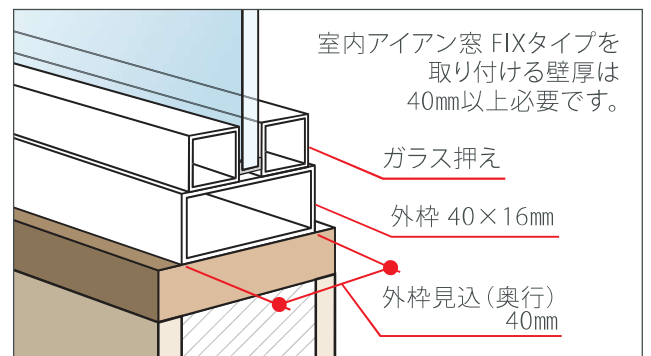

基本バリエーション

ご希望のサイズで製作いたします

※納期：受注後約4週間

※配送条件等により製作可能なサイズが異なります

※記載以外のバリエーションについてもご相談承ります

外枠を壁にネジで固定した後ガラスを入れて、ガラス押えを外枠にネジ留めして完成です。

FIXタイプは下穴を開けた外枠に、ガラス押えをピասねじで留めて固定します。
取り付けには電動ドライバーが必要です。

仕様