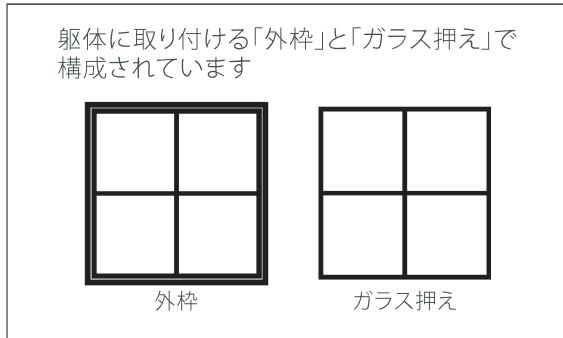

室内アイアン窓 シリーズ

NERO™
Black and Iron

iron frame works

- 家族とつながる 室内窓・間仕切り -

横滑り出しタイプ

横滑り出しタイプ

FIXタイプ

Simple & Stylish

モダンな空間、インダストリアルな空間、どちらにも馴染むシンプルな室内窓。

Material & Color

アルミとは違う、ブラックアイアンがミニマルなデザインながらも重厚な雰囲気を出します。

家族の気配を感じつつ、プライバシーも守る「ゆるい間仕切り」に。

窓や空調のない部屋・廊下などの場所にも「光」や「空気」を通すことができ、電気代の節約にも。

室内アイアン窓 FIXタイプ

開放感を演出し、壁面のインテリアのアクセントに。

基本バリエーション

ご希望のサイズで製作いたします

※納期：受注後約4週間

※配送条件等により製作可能なサイズが異なります

※記載以外のバリエーションについてもご相談承ります

外枠を壁にネジで固定した後ガラスを入れて、ガラス押えを外枠にネジ留めして完成です。

FIXタイプは下穴を開けた外枠に、ガラス押えをピասねじで留めて固定します。
取り付けには電動ドライバーが必要です。

仕様