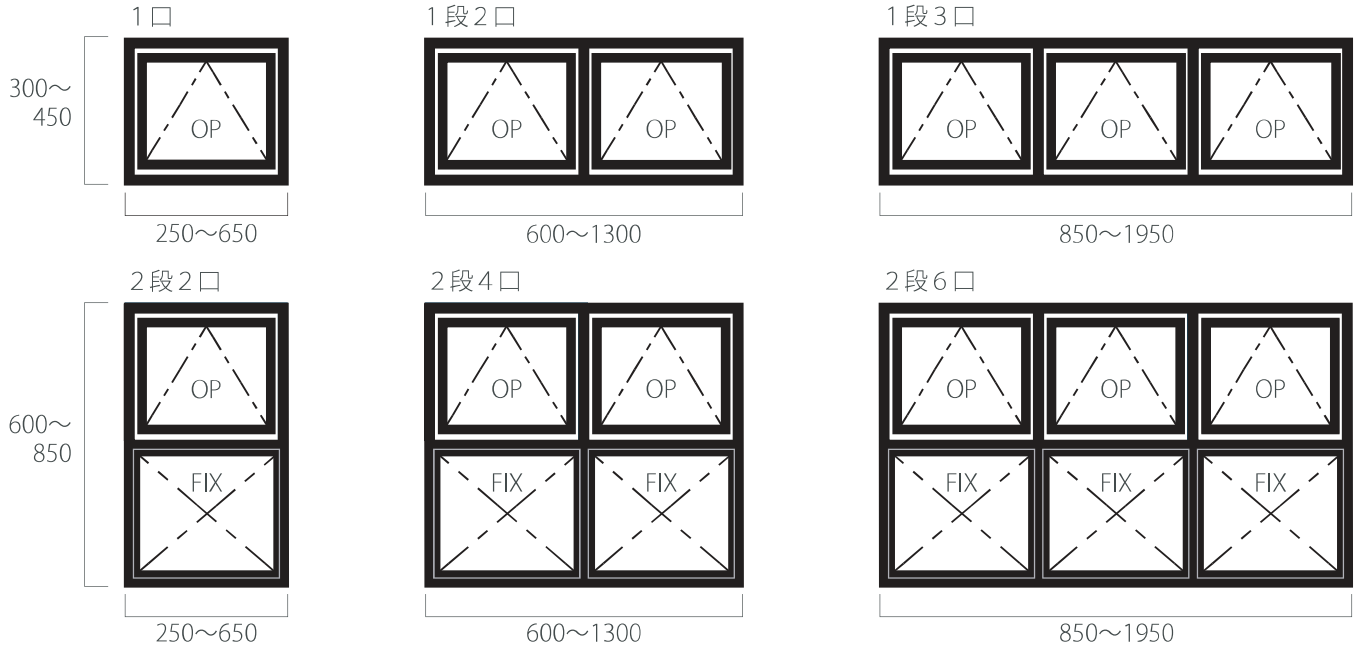

■別途ガラスのご用意も可能です。
お気軽にお申し付けください。

※ガラス色：透明／ミスト

室内アイアン窓 横滑り出しタイプ

お部屋どうしに風の通り道を作る、開閉できるアイアン窓

基本バリエーション

このバリエーションからお選びください

・滑り出し窓（可動窓）はステーの動作に扉重量が影響するため、製作サイズに制約があります。

目安：扉1枚当たり5kg以下（ガラスを含む）

※納期：受注後約5週間

※設定サイズ以上のものについてもご相談承ります

※記載以外のバリエーションについてもご相談承ります

OP：滑り出し窓（可動窓）／FIX：FIX窓（固定窓 ※開閉不可）

横滑り出しタイプは、外枠を壁に固定するネジ穴以外はすべてネジ山を切っていますので、手回し式のドライバーで簡単に作業できます。

仕様

品名	室内アイアン窓 横滑り出しタイプ
商品コード	450281
材質	外枠：スチール 角パイプ 40×16×t1.6他 滑り出し窓：スチール 角パイプ □13×t1.6他 ガラス押え：スチール 角パイプ □13×t1.6
仕上	焼付塗装（ブラック3分艶）
付属ねじ	皿タッピンねじ 4×40(外枠固定用) 皿小ねじ(D=6) 4×5(滑り出し窓取付用) 他
製造国	日本

- ・製品は枠のみの販売です。
- ・滑り出し窓は開閉できますが、FIX窓は開きません。
- ・ガラス板は1マスに1枚使用します。
(ex. 1段2口：2枚／2段4口：4枚)
- ・ガラスを取り付ける際はメタルタッチ防止のため、ガラスの周囲にパッキン等を取り付けてください。

■別途ガラスのご用意も可能です。
お気軽にお申し付けください。

※ガラス色：透明／ミスト

躯体に取り付ける「外枠」と「滑り出し窓（滑り出し窓本体+滑り出し窓ガラス押え）」「FIXガラス押え」で構成されています