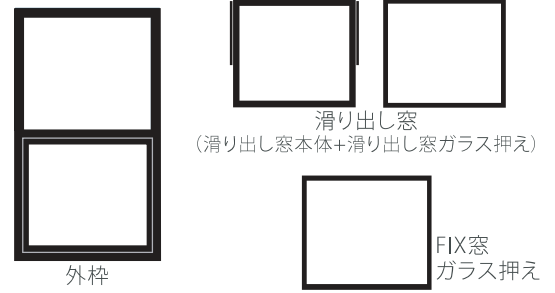

■別途ガラスのご用意も可能です。
お気軽にお申し付けください。

※ガラス色：透明／ミスト

室内アイアン窓 横滑り出しタイプ

お部屋どうしに風の通り道を作る、開閉できるアイアン窓

基本バリエーション

このバリエーションからお選びください

・滑り出し窓（可動窓）はステーの動作に扉重量が影響するため、製作サイズに制約があります。

目安：扉1枚当たり5kg以下（ガラスを含む）

※納期：受注後約5週間

※設定サイズ以上のものについてもご相談承ります

※記載以外のバリエーションについてもご相談承ります

OP：滑り出し窓（可動窓）／FIX：FIX窓（固定窓 ※開閉不可）

横滑り出しタイプは、外枠を壁に固定するネジ穴以外はすべてネジ山を切っていますので、手回し式のドライバーで簡単に作業できます。

仕様

品名	室内アイアン窓 横滑り出しタイプ
商品コード	450281
材質	外枠：スチール 角パイプ 40×16×t1.6他 滑り出し窓：スチール 角パイプ □13×t1.6他 ガラス押え：スチール 角パイプ □13×t1.6
仕上	焼付塗装（ブラック3分艶）
付属ねじ	皿タッピンねじ 4×40(外枠固定用) 皿小ねじ(D=6) 4×5(滑り出し窓取付用) 他
製造国	日本

- ・製品は枠のみの販売です。
- ・滑り出し窓は開閉できますが、FIX窓は開きません。
- ・ガラス板は1マスに1枚使用します。
(ex. 1段2口：2枚／2段4口：4枚)
- ・ガラスを取り付ける際はメタルタッチ防止のため、ガラスの周囲にパッキン等を取り付けてください。

■別途ガラスのご用意も可能です。
お気軽にお申し付けください。

※ガラス色：透明／ミスト

躯体に取り付ける「外枠」と「滑り出し窓（滑り出し窓本体+滑り出し窓ガラス押え）」「FIXガラス押え」で構成されています