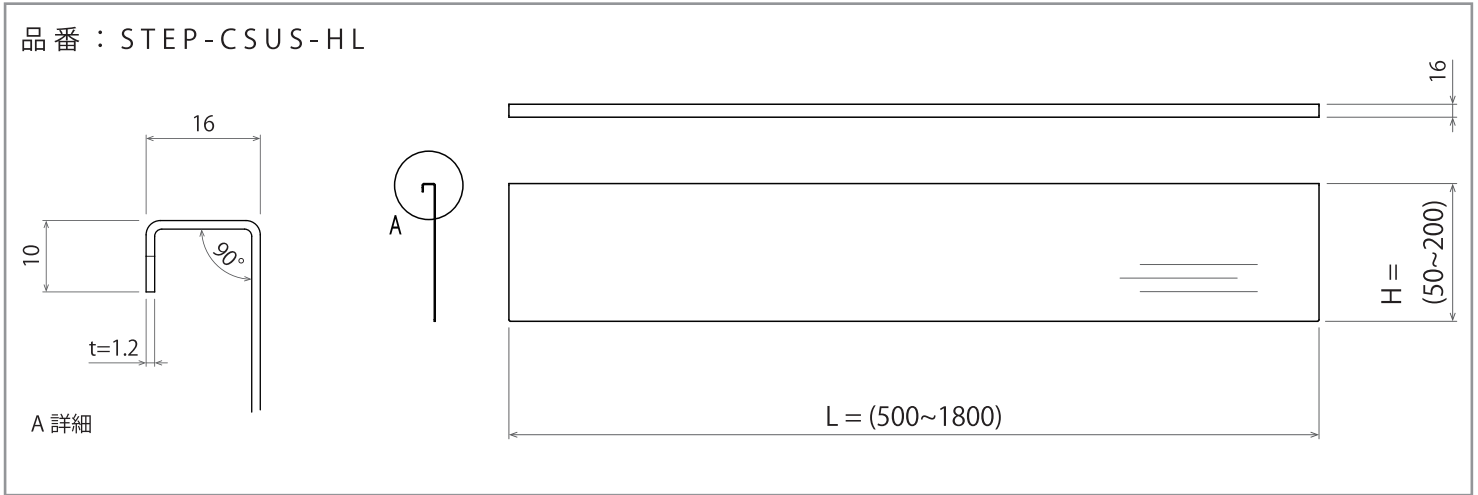

仕様

- ・材 質：スチール
ステンレス
- ・仕 上：焼付塗装（ブラック3分艶）
ヘアライン
- ・製造国：日本

※製品仕様は予告無く変更する場合があります。

【C型スチール ブラック】

【C型ステンレスヘアライン】

【T型スチール ブラック】