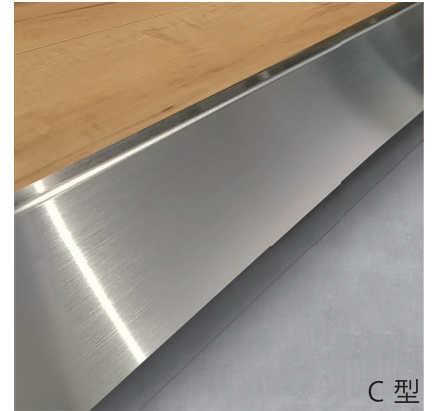

The STEP

～ 玄関をより洗練された空間に ～

特徴

- ・訪問者に最初の印象を与える玄関ホールを金属框がスタイリッシュに演出します。
- ・金属素材が持つ本来の美しさを追求したシンプルなデザインは、様々な空間コンセプトに調和します。
- ・スチール框は、重厚な質感を残したマットブラックカラーが落ち着いた印象を与え、ステンレス框は、清潔感のある明るい雰囲気を作り出します。
- ・1mm単位でサイズオーダーが可能です。現場での加工や調整手間なく取り付けいただけます。

仕様

- ・材 質：スチール
ステンレス
- ・仕 上：焼付塗装（ブラック3分艶）
ヘアライン
- ・製造国：日本

※製品仕様は予告無く変更する場合があります。

【C型スチール ブラック】

【C型ステンレスヘアライン】

【T型スチール ブラック】