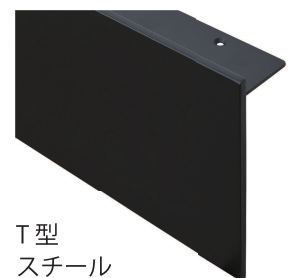

The STEP

～ 玄関をより洗練された空間に ～

特徴

- ・訪問者に最初の印象を与える玄関ホールを金属框がスタイリッシュに演出します。
- ・金属素材が持つ本来の美しさを追求したシンプルなデザインは、様々な空間コンセプトに調和します。
- ・スチール框は、重厚な質感を残したマットブラックカラーが落ち着いた印象を与え、ステンレス框は、清潔感のある明るい雰囲気を作り出します。
- ・1mm単位でサイズオーダーが可能です。現場での加工や調整手間なく取り付けいただけます。

仕様

- ・材 質：スチール
ステンレス
- ・仕 上：焼付塗装（ブラック3分艶）
ヘアライン
- ・製造国：日本

※製品仕様は予告無く変更する場合があります。

【C型スチール ブラック】

【C型ステンレスヘアライン】

【T型スチール ブラック】