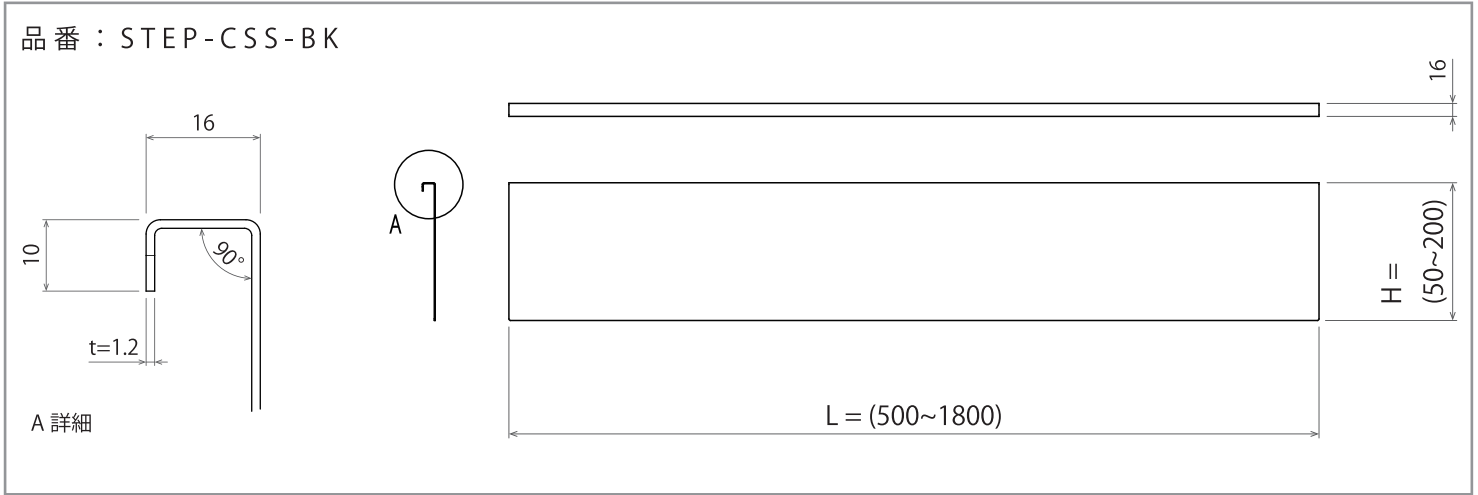

仕様

- ・材 質：スチール
ステンレス
- ・仕 上：焼付塗装（ブラック3分艶）
ヘアライン
- ・製造国：日本

※製品仕様は予告無く変更する場合があります。

【C型スチール ブラック】

【C型ステンレスヘアライン】

【T型スチール ブラック】