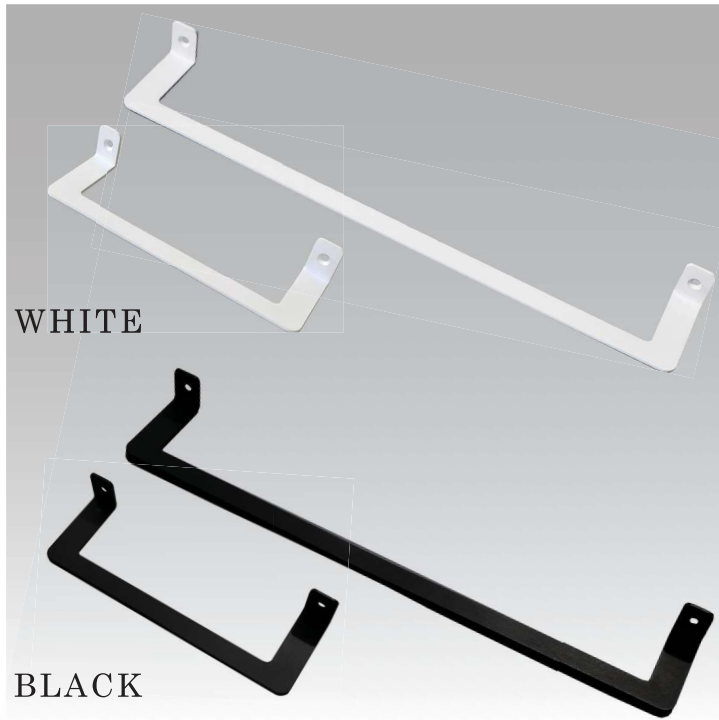

Flat towel rack

特徴

- ・ 棚下や置き型洗面のカウンター下に好相性なタオル掛けで、無機質な給排水配管をさりげなく隠します。
- ・ 設置場所に合わせて、色とサイズをお選びいただけます。
- ・ 国内の工場で、仕上がりの美しさ・品質・使いやすさにこだわって丁寧に製作しています。

仕様

- ・ 素 材 : スチール t=2.3mm
- ・ 仕 上 : 焼付塗装
ホワイト 3分艶・ブラック 3分艶
- ・ 耐荷重 : 2kg
- ・ 付属品 : 皿タップピンネジ 4×15mm
- ・ 製造国 : 日本

※製品仕様は予告無く変更する場合があります。

【W200 サイズ】 品番
ホワイト : TR200-WH / ブラック : TR200-BL

【W400 サイズ】 品番
ホワイト : TR400-WH / ブラック : TR400-BL