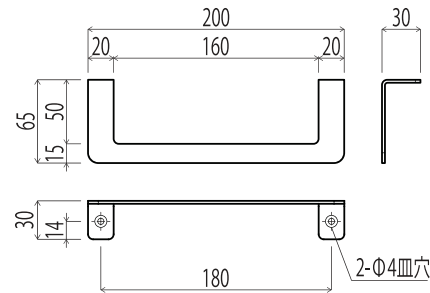

Flat towel rack

特徴

- ・ 棚下や置き型洗面のカウンター下に好相性なタオル掛けで、無機質な給排水配管をさりげなく隠します。
- ・ 設置場所に合わせて、色とサイズをお選びいただけます。
- ・ 国内の工場で、仕上がりの美しさ・品質・使いやすさにこだわって丁寧に製作しています。

仕様

- ・ 素 材 : スチール t=2.3mm
- ・ 仕 上 : 焼付塗装
ホワイト 3分艶・ブラック 3分艶
- ・ 耐荷重 : 2kg
- ・ 付属品 : 皿タップピンネジ 4×15mm
- ・ 製造国 : 日本

※製品仕様は予告無く変更する場合があります。

【W200 サイズ】 品番
ホワイト : TR200-WH / ブラック : TR200-BL

【W400 サイズ】 品番
ホワイト : TR400-WH / ブラック : TR400-BL