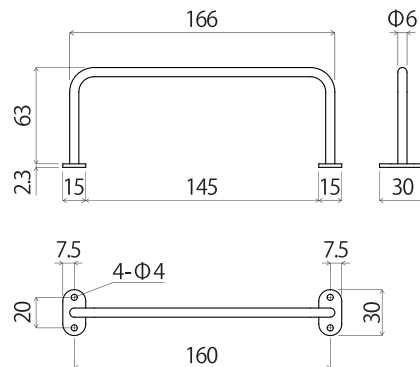

### 仕様

- ・素 材：スチール Φ6mm
- ・仕 上：焼付塗装  
ブラック 3分艶
- ・耐荷重：2kg
- ・付属品：ナベタッピンネジ 3.5×20mm
- ・製造国：台湾

※製品仕様は予告無く変更する場合があります。

### 【W160 サイズ】 品番：TR160-BL

### 【W350 サイズ】 品番：TR350-BL