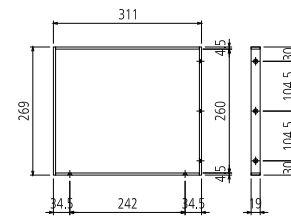

SSS-001/002/003-BL

スクエア棚受け

- 仕上 BL(ブラック)塗装
- 材質 本体 : SPCC
- 使用ねじ 壁固定用 : 十字穴付き皿タップピンねじ 4×40
棚板固定用 : 十字穴付き皿タップピンねじ 4×20

SSS-001-BL

SSS-002-BL

SSS-003-BL

備考