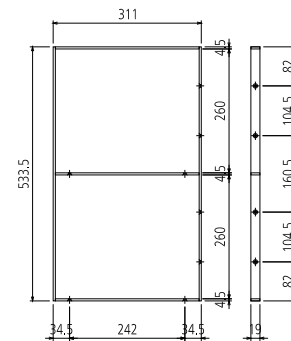

SSS-001/002/003-BL

スクエア棚受け

- 仕上 BL(ブラック)塗装
- 材質 本体 : SPCC
- 使用ねじ 壁固定用 : 十字穴付き皿タップピンねじ 4×40
棚板固定用 : 十字穴付き皿タップピンねじ 4×20

SSS-001-BL

SSS-002-BL

SSS-003-BL

備考