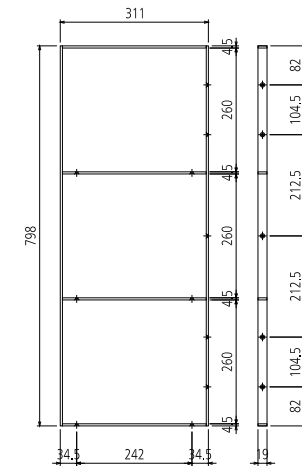

SSS-001/002/003-BL

スクエア棚受け

- 仕上 BL(ブラック)塗装
- 材質 本体 : SPCC
- 使用ねじ 壁固定用 : 十字穴付き皿タップピンねじ 4×40
棚板固定用 : 十字穴付き皿タップピンねじ 4×20

SSS-001-BL

SSS-002-BL

SSS-003-BL

備考