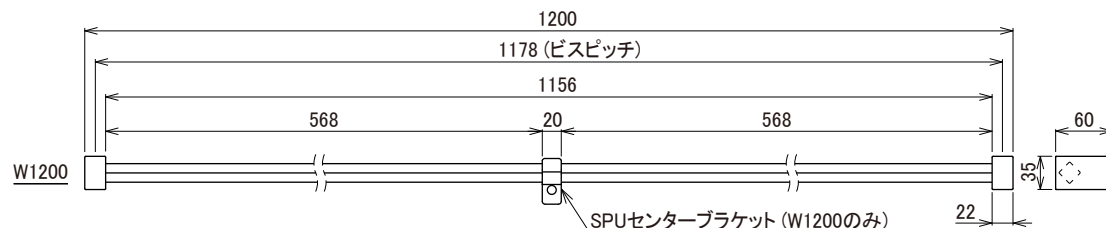

## SPUセット

□仕上 パイプ :ヘアーライン  
ブラケット:クロムメッキ  
ブラック塗装  
ブッシュ :生地

□材質 パイプ :SUS304  
ブラケット:ZDC2  
ブッシュ :ZDC2

□付属 壁面・天板取付け用 : (+) 皿タップピンねじ 4 × 20  
天板 (板厚15mm以下) 取付け用: (+) スリムヘッド小ねじ M6 × 25  
ブラケット取付け用 :六角穴付皿小ねじ M4 × 6  
六角レンチ 2.5

### 備考

※SPUセンターブラケット W1200のみ同梱(1個)

※板厚15mm以下の天板に取付けの場合は、(+ )スリムヘッド小ねじ M6 × 25をご使用ください。