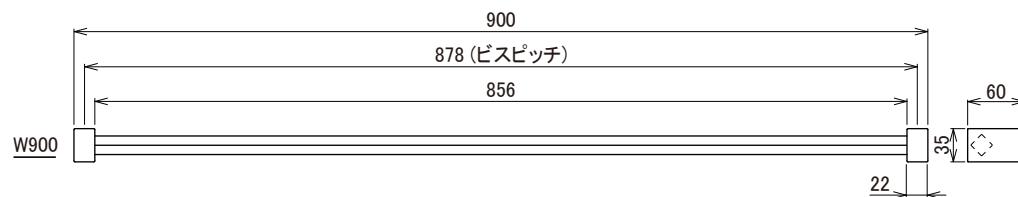

## SPUセット

□仕上 パイプ :ヘアーライン  
ブラケット:クロムメッキ  
ブラック塗装  
ブッシュ :生地

□材質 パイプ :SUS304  
ブラケット:ZDC2  
ブッシュ :ZDC2

□付属 壁面・天板取付け用 : (+) 皿タップピンねじ 4 × 20  
天板 (板厚15mm以下) 取付け用: (+) スリムヘッド小ねじ M6 × 25  
ブラケット取付け用 :六角穴付皿小ねじ M4 × 6  
六角レンチ 2.5

### 備考

※SPUセンターブラケット W1200のみ同梱(1個)

※板厚15mm以下の天板に取付けの場合は、(+ )スリムヘッド小ねじ M6 × 25をご使用ください。