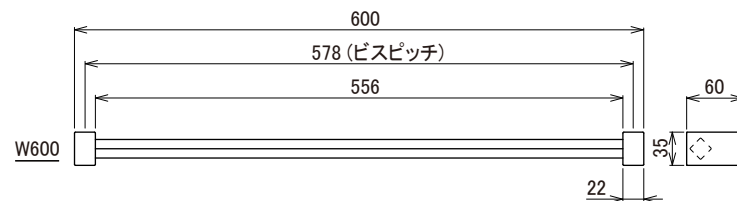

## SPUセット

□仕上 パイプ :ヘアーライン  
ブラケット:クロムメッキ  
ブラック塗装  
ブッシュ :生地

□材質 パイプ :SUS304  
ブラケット:ZDC2  
ブッシュ :ZDC2

□付属 壁面・天板取付け用 : (+) 皿タップピンねじ 4 × 20  
天板 (板厚15mm以下) 取付け用: (+) スリムヘッド小ねじ M6 × 25  
ブラケット取付け用 :六角穴付皿小ねじ M4 × 6  
六角レンチ 2.5

### 備考

※SPUセンターブラケット W1200のみ同梱(1個)

※板厚15mm以下の天板に取付けの場合は、(+ )スリムヘッド小ねじ M6 × 25をご使用ください。