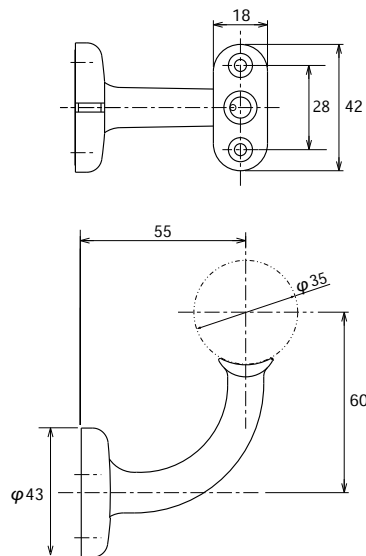

ES35-W

手摺 Bracket 壁受

- 仕上 (本体) S(シルバー)塗装
G(ゴールド)塗装
- 材質 本体:ZDC2
カバー:PP(着色)
- 付属 丸棒取付け用:十字穴付丸皿タッピンねじ 3.5×20 2本
壁取付け用:十字穴付きなべタッピンねじ 4×40 3本

備考