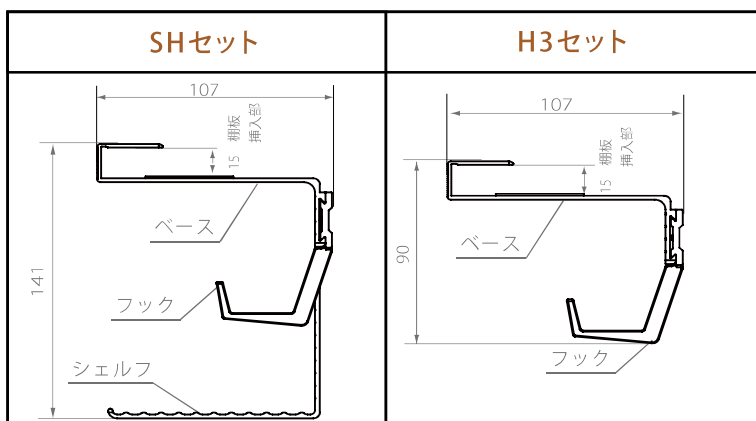

# 棚下ポケットセレクト

\* SHセット:TPSA-266-S1H1

\* H3セット:TPSA-266-H3

簡易小物置き(棚板差込タイプ)

\* SHセット

\* H3セット

- ・洗面等のキャビネットの棚板に差し込み使用します。
- ・SHセット(シェルフ、フック各1個)とH3セット(フック3個)の2種類をご用意しました。
- ・シェルフは水切りとして使用出来、また取り外して洗うことが可能です。  
(メガネやティッシュBOX置きとしてもお使い頂けます。)
- ・フックにはカップやヘアゴム等がかかることが出来て便利です。

□ 寸法

- ・対応棚板厚み: 15mm
- ・外形寸法  
SHセット: 幅266×奥行き107×高さ141  
H3セット: 幅266×奥行き107×高さ90
- ・耐荷重: 1Kg(フックは500g)
- ・材質: アルミニウム、PP(樹脂)

□ 使用方法

棚板に回転させるようにして差し込んで下さい。

小物類を置く事が出来ます。