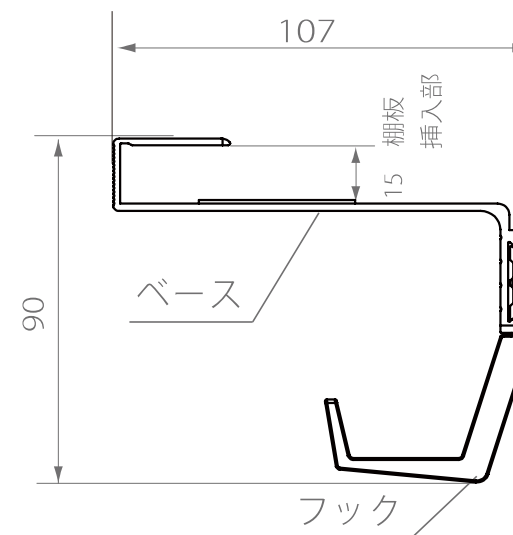

## 棚下ポケットセレクトH3セット

- 仕上
  - ・シルバー(ベース)
  - ・グレー(フック)
- 材質
  - ・アルミニウム(ベース)
  - ・樹脂(フック)
- 耐荷重
  - ・500g(フック)

### 備考

- ・対応棚板厚み: 15mm

□ 寸法

- ・対応棚板厚み: 15mm
- ・外形寸法  
SHセット: 幅266×奥行き107×高さ141  
H3セット: 幅266×奥行き107×高さ90
- ・耐荷重: 1Kg(フックは500g)
- ・材質: アルミニウム、PP(樹脂)

□ 使用方法

棚板に回転させるようにして差し込んで下さい。

小物類を置く事が出来ます。