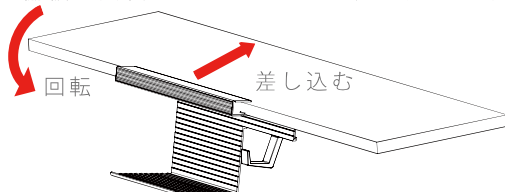

# 棚下ポケットセレクト

\* SHセット:TPSA-266-S1H1

\* H3セット:TPSA-266-H3

簡易小物置き(棚板差込タイプ)

\* SHセット

\* H3セット

- ・洗面等のキャビネットの棚板に差し込み使用します。
- ・SHセット(シェルフ、フック各1個)とH3セット(フック3個)の2種類をご用意しました。
- ・シェルフは水切りとして使用出来、また取り外して洗うことが可能です。  
(メガネやティッシュBOX置きとしてもお使い頂けます。)
- ・フックにはカップやヘアゴム等がかかることが出来て便利です。

□ 寸法

- ・対応棚板厚み: 15mm
- ・外形寸法  
SHセット: 幅266×奥行き107×高さ141  
H3セット: 幅266×奥行き107×高さ90
- ・耐荷重: 1Kg(フックは500g)
- ・材質: アルミニウム、PP(樹脂)

□ 使用方法

棚板に回転させるようにして差し込んで下さい。

小物類を置く事が出来ます。