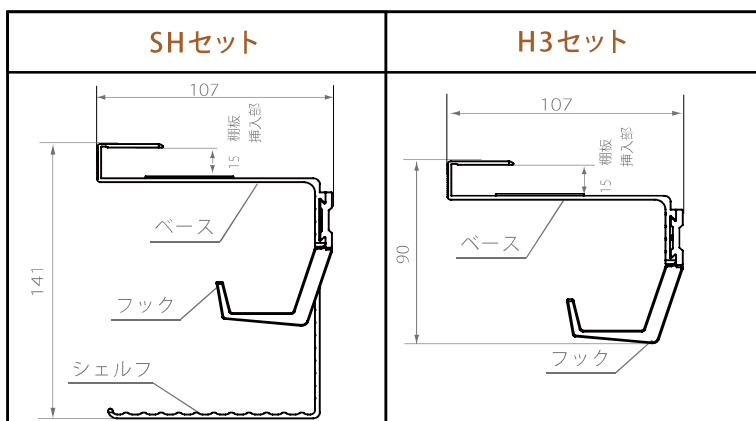

簡易小物置き(棚板差込タイプ)

* SHセット

* H3セット

- ・洗面等のキャビネットの棚板に差し込み使用します。
- ・SHセット(シェルフ、フック各1個)とH3セット(フック3個)の2種類をご用意しました。
- ・シェルフは水切りとして使用出来、また取り外して洗うことが可能です。
(メガネやティッシュBOX置きとしてもお使い頂けます。)
- ・フックにはカップやヘアゴム等がかかることが出来て便利です。

□ 寸法

- ・対応棚板厚み: 15mm
- ・外形寸法
SHセット: 幅266×奥行き107×高さ141
H3セット: 幅266×奥行き107×高さ90
- ・耐荷重: 1Kg(フックは500g)
- ・材質: アルミニウム、PP(樹脂)

□ 使用方法

棚板に回転させるようにして差し込んで下さい。

小物類を置く事が出来ます。