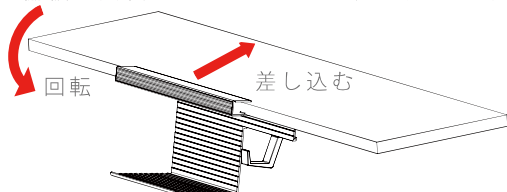

簡易小物置き(棚板差込タイプ)

* SHセット

* H3セット

- ・洗面等のキャビネットの棚板に差し込み使用します。
- ・SHセット(シェルフ、フック各1個)とH3セット(フック3個)の2種類をご用意しました。
- ・シェルフは水切りとして使用出来、また取り外して洗うことが可能です。
(メガネやティッシュBOX置きとしてもお使い頂けます。)
- ・フックにはカップやヘアゴム等がかかることが出来て便利です。

□ 寸法

- ・対応棚板厚み: 15mm
- ・外形寸法
SHセット: 幅266×奥行き107×高さ141
H3セット: 幅266×奥行き107×高さ90
- ・耐荷重: 1Kg(フックは500g)
- ・材質: アルミニウム、PP(樹脂)

□ 使用方法

棚板に回転させるようにして差し込んで下さい。

小物類を置く事が出来ます。