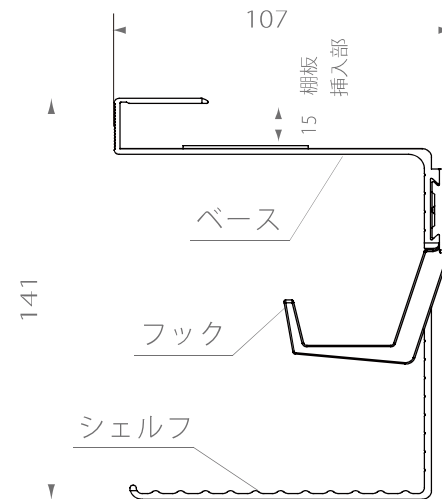

TPSA-266-S1H1

棚下ポケットセレクトSHセット

- 仕上
 - ・シルバー(ベース、シェルフ)
 - ・グレー(フック)
- 材質
 - ・アルミニウム(ベース、シェルフ)
 - ・樹脂(フック)
- 耐荷重
 - ・1kg(シェルフ)
 - ・500g(フック)

備考

- ・対応棚板厚み: 15mm

棚下ポケットセレクト

* SHセット:TPSA-266-S1H1

* H3セット:TPSA-266-H3

簡易小物置き(棚板差込タイプ)

* SHセット

* H3セット

- ・洗面等のキャビネットの棚板に差し込み使用します。
- ・SHセット(シェルフ、フック各1個)とH3セット(フック3個)の2種類をご用意しました。
- ・シェルフは水切りとして使用出来、また取り外して洗うことが可能です。
(メガネやティッシュBOX置きとしてもお使い頂けます。)
- ・フックにはカップやヘアゴム等がかかることが出来て便利です。

□ 寸法

- ・対応棚板厚み: 15mm
- ・外形寸法
SHセット: 幅266×奥行き107×高さ141
H3セット: 幅266×奥行き107×高さ90
- ・耐荷重: 1Kg(フックは500g)
- ・材質: アルミニウム、PP(樹脂)

□ 使用方法

棚板に回転させるようにして差し込んで下さい。

小物類を置く事が出来ます。