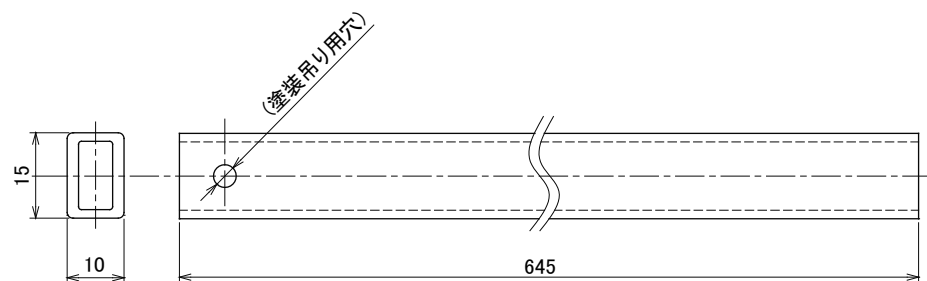

OTU-YC4

横棧4本セット

- 仕上 S(シルバー)塗装
BL(ブラック)塗装
- 材質 アルミニウム

備考

横棧4本入り。
現場寸法に合わせて切断してご使用ください。