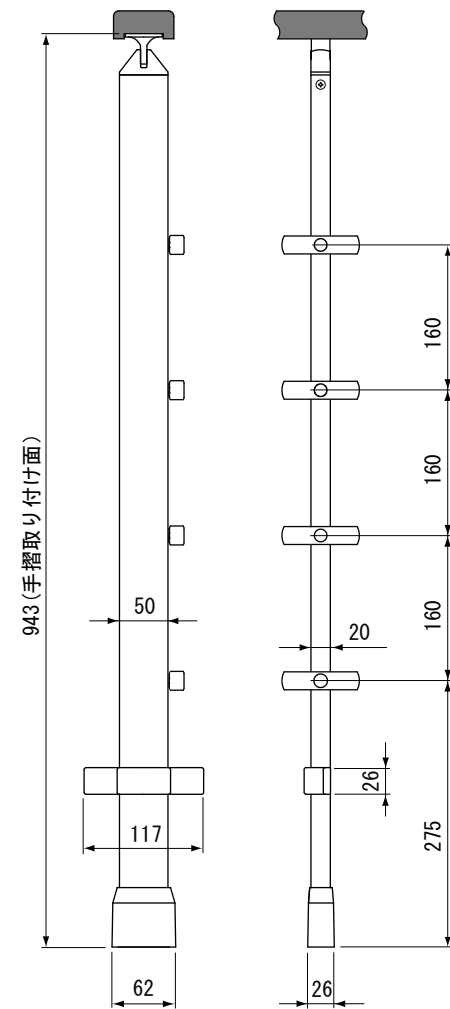

OTU-KYP3

階段用 横棧タイプ 親支柱3本セット(角手摺用)

- 仕上 S(シルバー)塗装他
BL(ブラック)塗装他
- 材質 スチール、ZDC2、ABS他
- 付属 取付部材一式

手摺形状例

※1寸法が大きくなり過ぎると手摺にドライバービットが当たる恐れがある為、注意してください。

備考

親支柱セット3本入り。
角手摺用。(手摺は、付属していません。)

親支柱セット