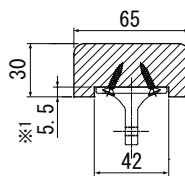

OTU-KYP3

階段用 横棧タイプ 親支柱3本セット(角手摺用)

- 仕上 S(シルバー)塗装他
BL(ブラック)塗装他
- 材質 スチール、ZDC2、ABS他
- 付属 取付部材一式

手摺形状例

※1寸法が大きくなり過ぎると手摺にドライバービットが当たる恐れがある為、注意してください。

備考

親支柱セット3本入り。
角手摺用。(手摺は、付属していません。)

親支柱セット