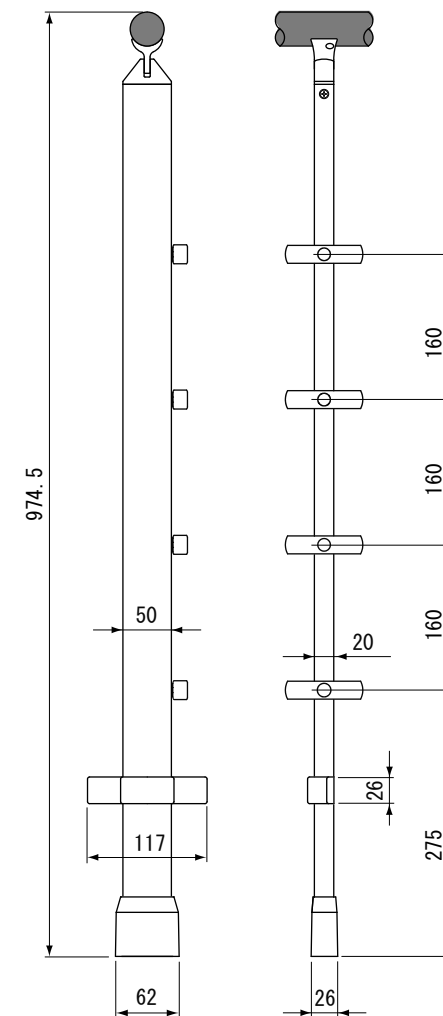

# OTU-YP3

階段用 横棧タイプ 親支柱3本セット(丸手摺用)

- 仕上 S(シルバー)塗装他  
BL(ブラック)塗装他
- 材質 スチール、ZDC2、ABS他
- 付属 取付部材一式

## 備考

親支柱セット3本入り。  
φ35丸手摺用。(手摺は、付属していません。)

親支柱セット