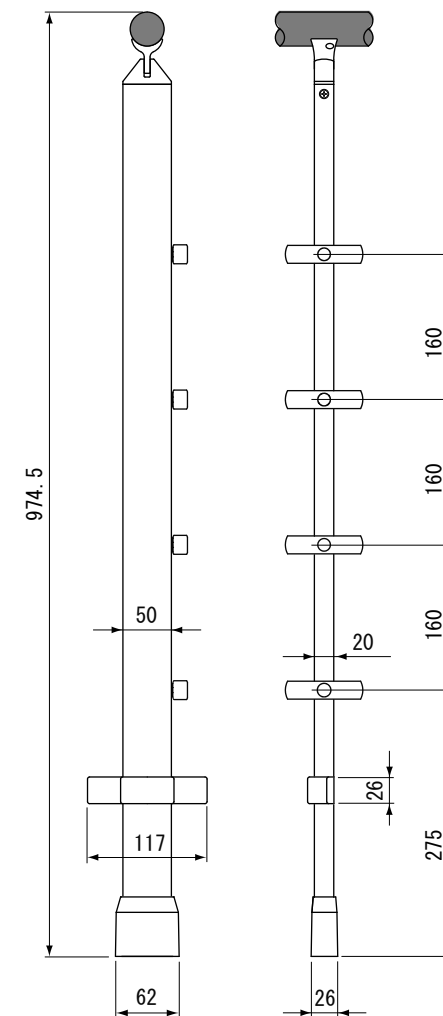

# OTU-YP2

階段用 横棧タイプ 親支柱2本セット(丸手摺用)

- 仕上 S(シルバー)塗装他  
BL(ブラック)塗装他
- 材質 スチール、ZDC2、ABS他
- 付属 取付部材一式

## 備考

親支柱セット2本入り。  
φ35丸手摺用。(手摺は、付属していません。)

親支柱セット