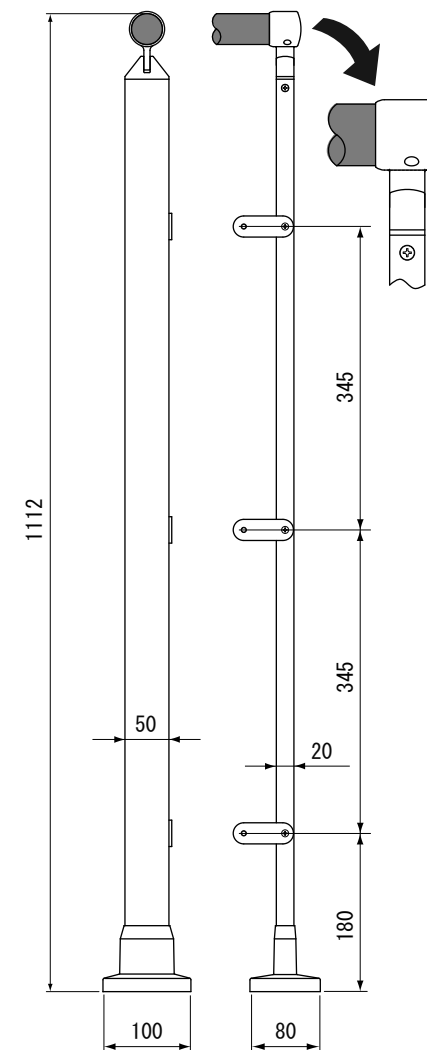

OTU-FPPS1

吹抜け用 パネルタイプ 親支柱スタート用1本セット(丸手摺用)

- 仕上 S(シルバー)塗装他
BL(ブラック)塗装他
- 材質 スチール、ZDC2、ABS他
- 付属 取付部材一式

備考

親支柱スタート用セット1本入り。
φ35丸手摺用。(手摺は、付属していません。)

親支柱スタート用セット