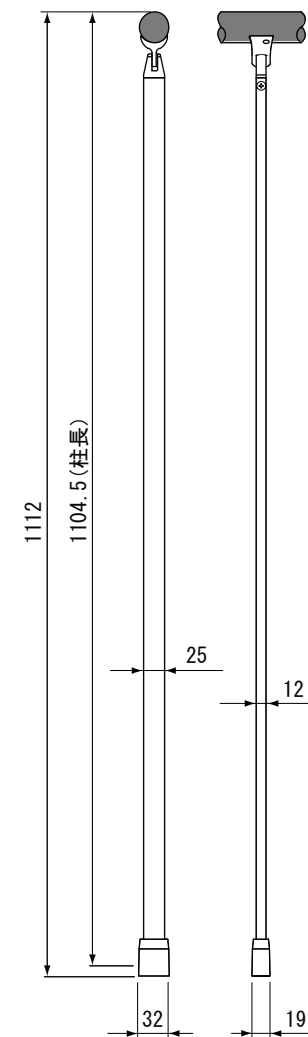

OTU-FTC4

吹抜け用 縦棧タイプ 子支柱4本セット(丸手摺用)

- 仕上 S(シルバー)塗装他
BL(ブラック)塗装他
- 材質 スチール、ZDC2、ABS他
- 付属 取付部材一式

備考

子支柱セット4本入り。
φ35丸手摺用。(手摺は、付属していません。)

子支柱セット