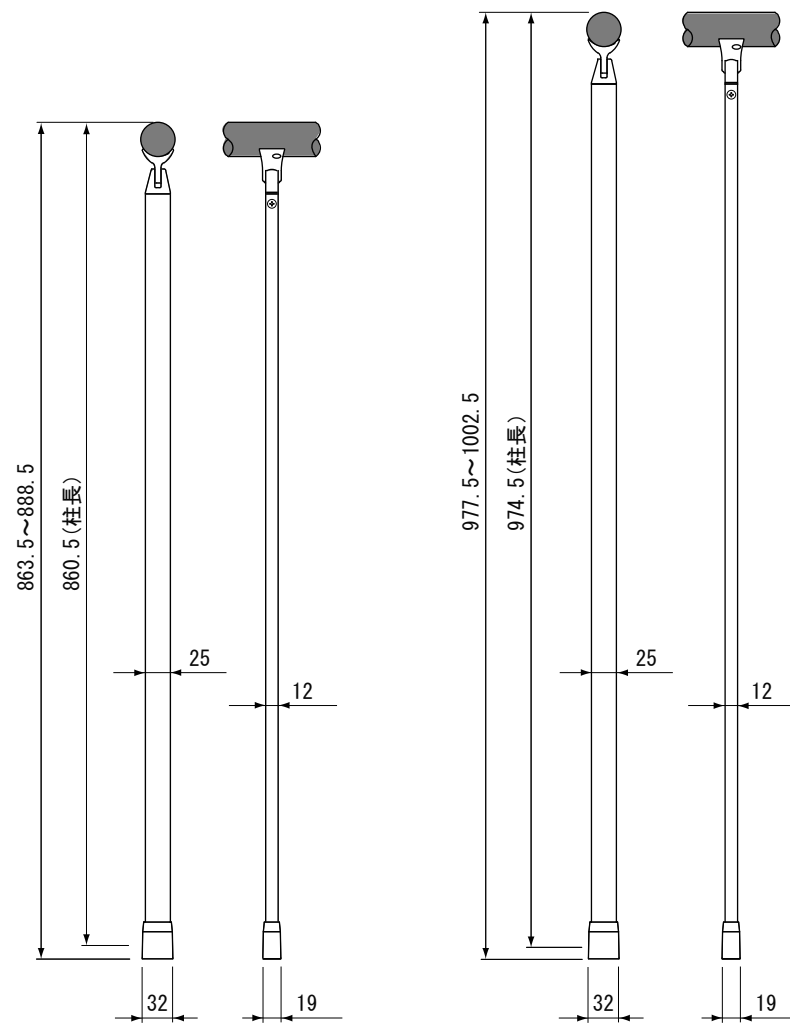

OTU-TC3

階段用 縦棧タイプ 子支柱3本セット(丸手摺用)

- 仕上 S(シルバー)塗装他
BL(ブラック)塗装他
- 材質 スチール、ZDC2、PP他
- 付属 取付部材一式

備考

子支柱(786)セット2本、子支柱(900)セット1本入り。
φ35丸手摺用。(手摺は、付属していません。)

子支柱(786)セット

子支柱(900)セット