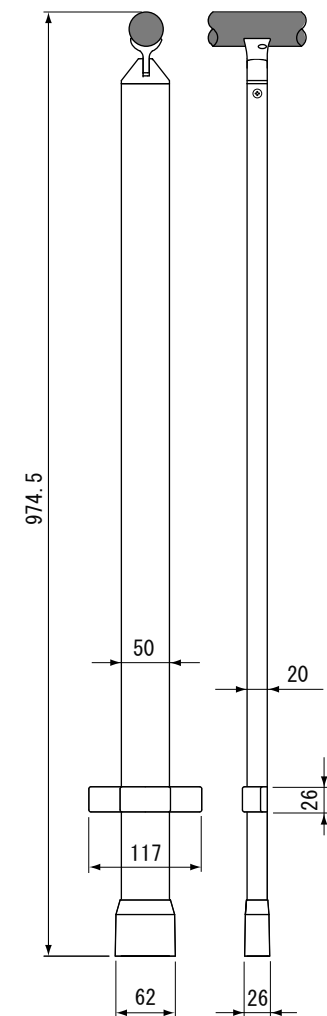

OTU-TP2

階段用 縦棧タイプ 親支柱2本セット(丸手摺用)

- 仕上 S(シルバー)塗装他
BL(ブラック)塗装他
- 材質 スチール、ZDC2、ABS他
- 付属 取付部材一式

備考

親支柱セット2本入り。
φ35丸手摺用。(手摺は、付属していません。)

親支柱セット