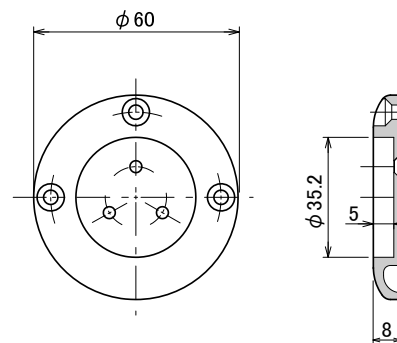

D350-EB

エンドベース

- 仕上 USS(シルバー)塗装
 G(ゴールド)塗装
 BL(ブラック)塗装
 W(ホワイト)塗装
 CP(クロム)めっき
- 材質 ZDC2
- 付属 丸棒取付け用:丸皿タップピンねじ 3×25 3本
 壁取付け用:皿タップピンねじ 3.5×40 3本

備考