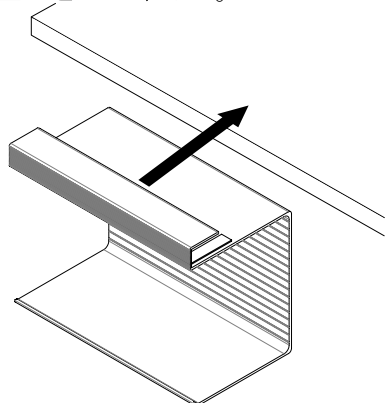

棚下ポケットの耐荷重は1kgです。

それを超える荷重を加えないでください。

製品が破損又は落下して怪我をする恐れがあります。

使用方法

棚板に差し込んで下さい。

小物類を置くことができます。

使用上の注意

お手入れの際、金属タワシ、磨き粉は使用しないで下さい。

キズの原因になります。

柔らかいスポンジ、布などをご使用下さい。

品質表示

対応棚板厚み：15mm

外形寸法：幅180×奥行き100×高さ140mm

耐荷重：1kg

材質：アルミニウム

HARDWARE FOR HOUSING EQUIPMENT