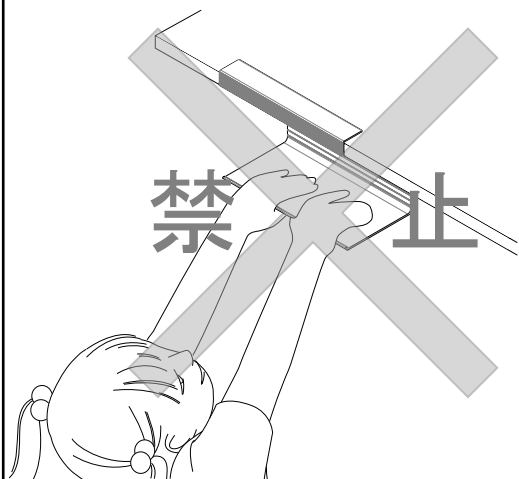

お施主様用

この取扱説明書は必ずお施主様にお渡し下さい。

棚下ポケット/品番：TPKA-180 取扱説明書

ご使用前にこの取扱説明書をよくお読みの上、正しくご使用下さい。

なお、お読みになった後は、大切に保管して下さい。

⚠ 安全上の注意

棚下ポケットにぶら下がらないでください。

製品が破損又は落下して怪我をする恐れがあります。