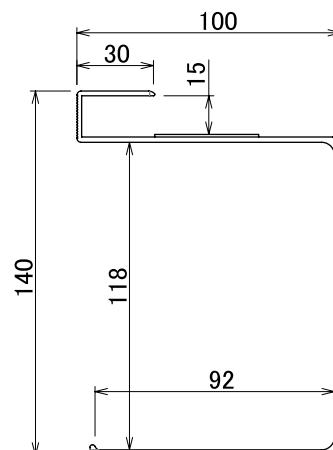

キズの原因になります。

柔らかいスポンジ、布などをご使用下さい。

品質表示

対応棚板厚み：15mm

外形寸法：幅180×奥行き100×高さ140mm

耐荷重：1kg

材質：アルミニウム

HARDWARE FOR HOUSING EQUIPMENT