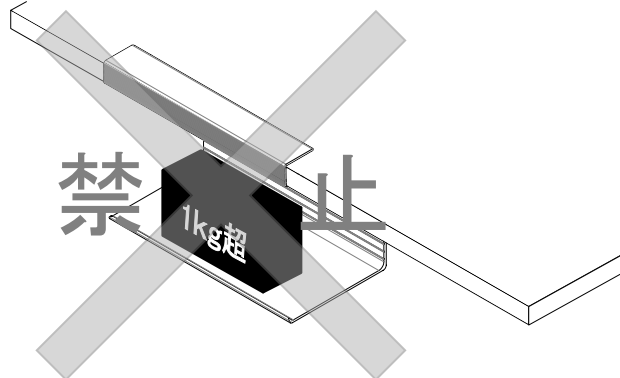

お施主様用

この取扱説明書は必ずお施主様にお渡し下さい。

棚下ポケット/品番：TPKA-180 取扱説明書

ご使用前にこの取扱説明書をよくお読みの上、正しくご使用下さい。

なお、お読みになった後は、大切に保管して下さい。

⚠ 安全上の注意

棚下ポケットにぶら下がらないでください。

製品が破損又は落下して怪我をする恐れがあります。

棚下ポケットの耐荷重は1kgです。

それを超える荷重を加えないでください。

製品が破損又は落下して怪我をする恐れがあります。

使用方法

棚板に差し込んで下さい。

小物類を置くことができます。

使用上の注意

お手入れの際、金属タワシ、磨き粉は使用しないで下さい。

キズの原因になります。

柔らかいスポンジ、布などをご使用下さい。

品質表示

対応棚板厚み：15mm

外形寸法：幅180×奥行き100×高さ140mm

耐荷重：1kg

材質：アルミニウム

HARDWARE FOR HOUSING EQUIPMENT