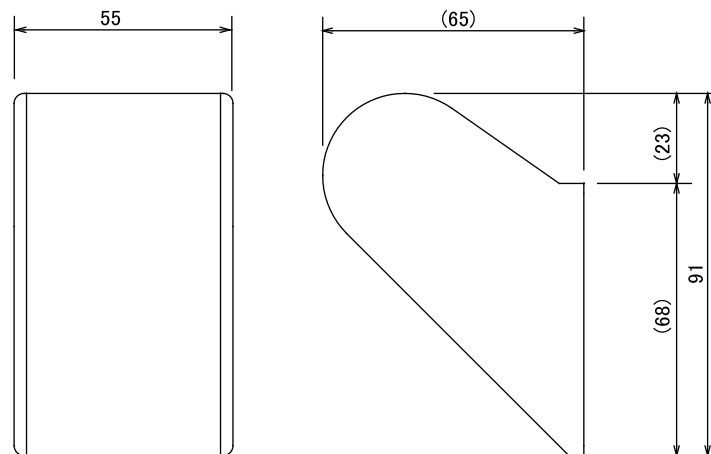

MG-65

マノグリップ

- 仕上 CPBL(クロムめっき+革:ブラック)
(本体+革) CPRB(クロムめっき+革:レッドブラウン)
CPDB(クロムめっき+革:ダークブラウン)
CPNL(クロムめっき+革:ナチュラル)
- 材質 本体:ZDC2+本革
ベース:ZDC2
- 付属 六角棒スパナ 呼び3
壁取付け用:十字穴付きなべタッピンねじ 4×40 3本
本体取付け用:六角穴付き止めねじ M6×16