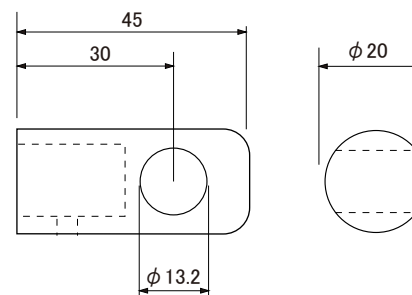

RE-8032

ブラケット

- 仕上
 - 材質
 - 付属
- CP(クロム)めっき
真鍮
樹脂プラグ
六角レンチ
取付けねじ

備考