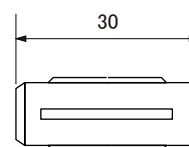

# RE-8029

パイプジョイント

□仕上 W(ホワイト)  
□材質 PA6

備考