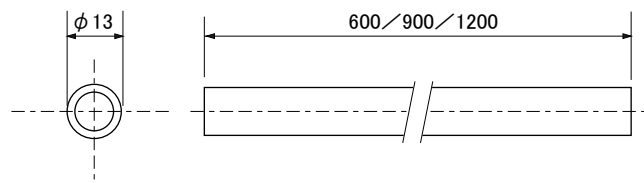

RE-8036・RE-8037・RE-8038

パイプ

□仕上
□材質

電解研磨
SUS304 t1.5

品番	全長サイズ
RE-8036	600mm
RE-8037	900mm
RE-8038	1200mm

備考