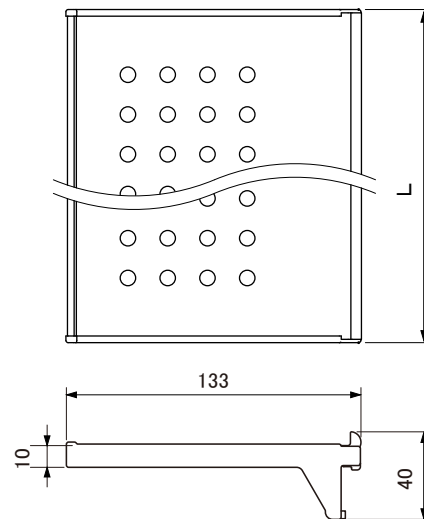

CU-MT

水切棚

- 仕上 シルバーアルマイトクリア仕上げ
- 材質 アルミニウム
ABS(着色)

※カバーを含む

品番	全長サイズ(L)
CU-TU30	293mm
CU-TU45	443mm
CU-TU60	583mm

備考

※特注サイズ相談可