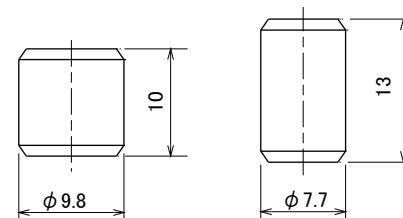

# MDFナット

MD-K1010

MD-K0813

□材質 PE

MD-K1010

MD-K0813

## 備考

取付穴は、現物嵌合確認の上、設定願います。