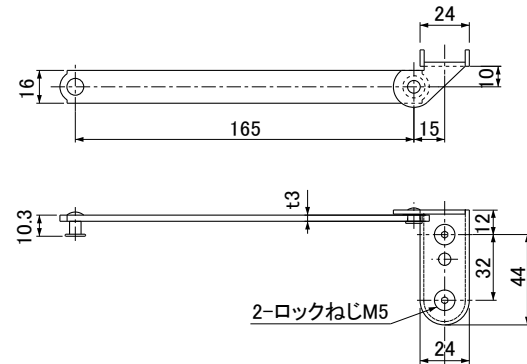

# DKR01-4

スイングアーム(Upper/Lower)

- 仕上 BL(ブラック)塗装
- 材質 SPCC
- 付属 取付ねじ

備考

上下セット

※六角棒スパナはご用意下さい。