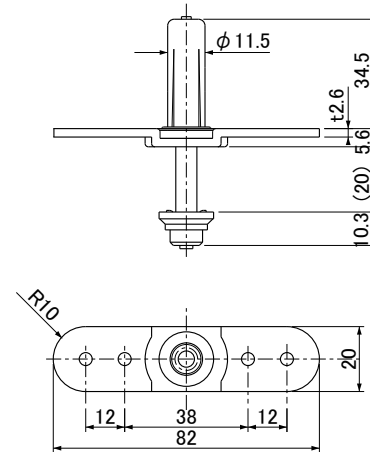

DKR01-3

下用ランナー

□仕上 BL(ブラック)塗装
□材質 POM
SPCC

備考

DKR01-10 上用吊り車とセット販売になります。