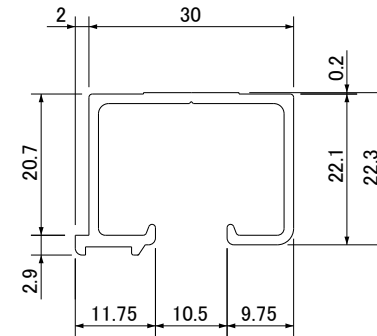

DKR01-1

上用レール(モヘア付)

□仕上 B(ブロンズ)
□材質 アルミニウム
□長さ 800mm

備考

※寸法指定承ります。

※上用レールとジョイントレールで1セットになります。