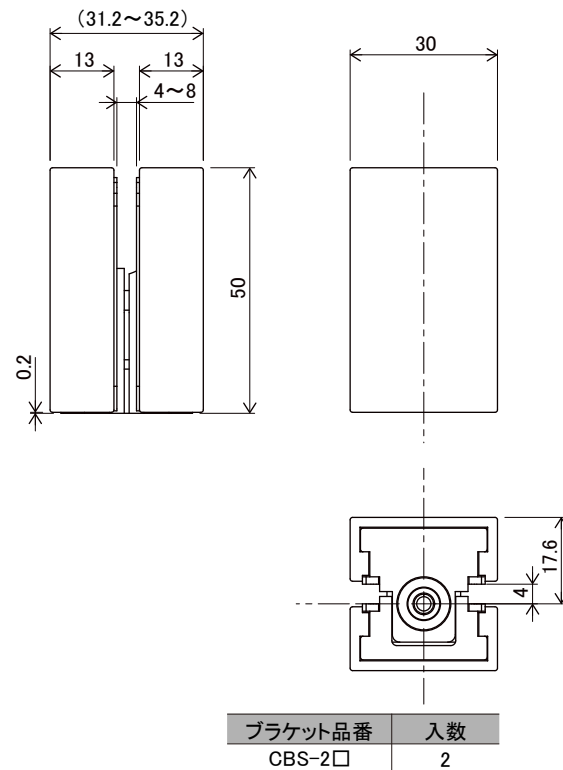

CBS-2□

カウンタークリーン⁺ Sブラケット

□仕上(カバー) CP : クロムめっき
BL : ブラック/塗装
W : ホワイト/塗装

□材質 本体、カバー:ZDC2
パッキン:エラストマ

□付属 Oリング 2個
十字穴付き皿小ねじ M4×20 2本
十字穴付きなべタップピンねじ 4×25 2本

ブラケット品番	入数
CBS-2□	2

備考

- ・ 品番の「□」には色番が入ります。(例: CBS-2CP/クロムめっき)