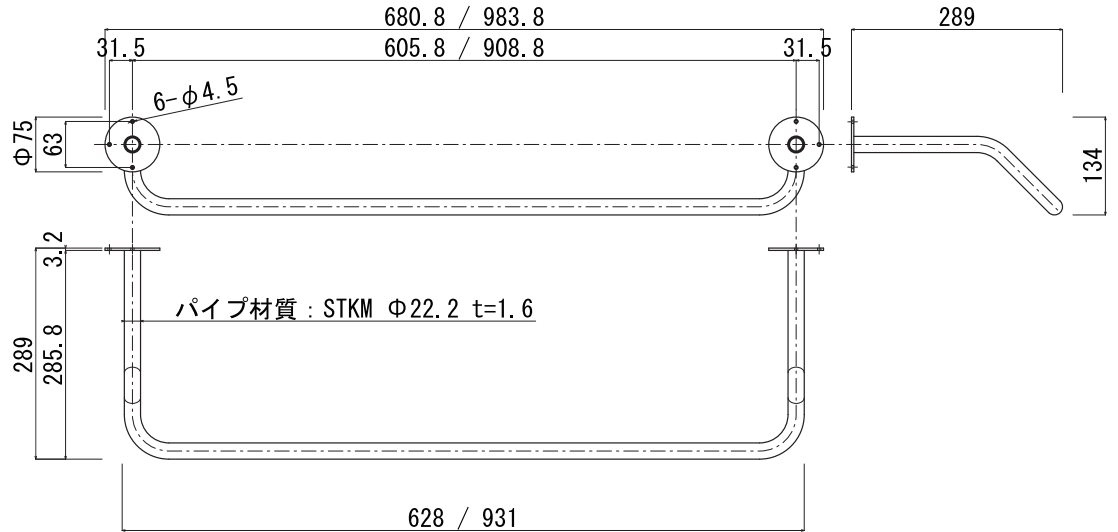

HP280-22U<

壁付ハンガーパイプ

- 品番 HP280-22U<-606-BL:1台入
HP280-22U<-909-BL:1台入
- 材質 スチール 塗装仕上げ 黒
- 耐荷重 20kg(本体吊り下げ荷重)
- 付属品 取り付けねじ(黒亜鉛メッキ)
トラスタッピンねじ 4×40

備考