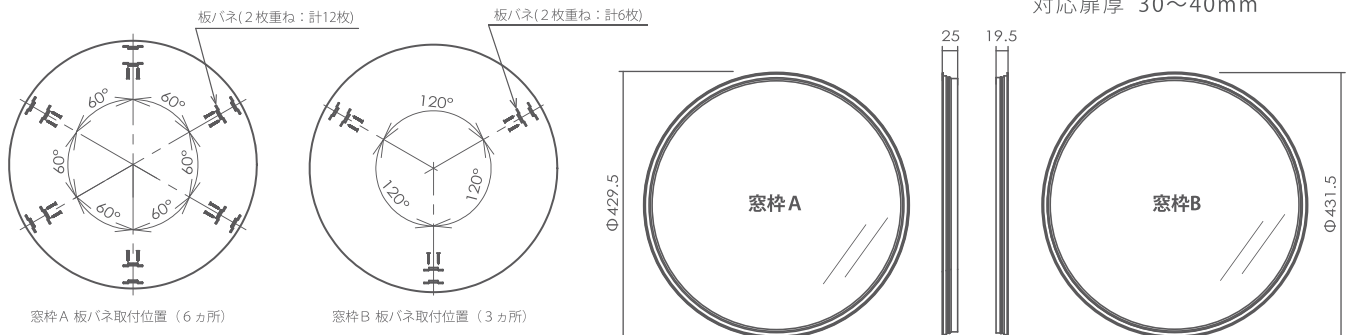

明り窓 丸400型 DSC-T400C□

フラットタイプ 大型円形ガラス明り窓

PAT.P

ナチュラル (DSC-T400CN)

ミディアム (DSC-T400CM)

ダーク (DSC-T400CD)

ホワイト (DSC-T400CW)

※写真と実物は色が異なる場合がございます

- ・取付面とフラットにすることで、指挟みを防止した安全設計
- ・衝撃に強い、熱処理ガラス
- ・飛散防止シート貼りで、もしもの時もガラスの飛び散りを最小限に
- ・取付面にビスがなく、スッキリとしたデザイン

【仕様】

材質 フレーム：A6063-T1
 パッキン：シリコンゴム
 窓：熱処理ガラス
 大箱入数 5セット
 参考取付穴径 $\phi 422.7$
 対応扉厚 30~40mm

※製品仕様は予告なく変更することがあります