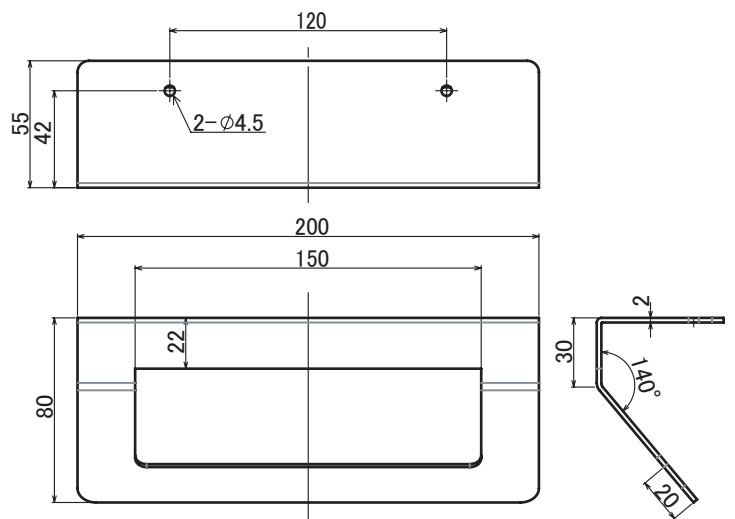

# UT01-HL

ステンレスタオル掛け

- 仕上      ヘアライン
- 材質      ステンレス
- 耐荷重    500g
- 同梱ねじ   十字穴付きスリムヘッドタッピンねじ 4×12

備考

## 特徴

- ・シンク前上段のFIX板にも取付可能なタオル掛けです。
- ・J型、逆テーパなど扉の形状や板厚を選びません。
- ・2ミリ厚のステンレスを使用しているため、耐久性も抜群です。
- ・高級感がありながら、シンプルでスリムなデザインを実現。
- ・様々なキッチンや洗面のデザインと調和します。

注)扉や取手の形状により取付けできない場合がございます。

## 仕様

- 材 質 : ステンレス (SUS304)
- 仕 上 : ヘアライン
- 耐荷重 : 500g
- 同梱ねじ : SUS スリムヘッドタッピン 4×12 2本