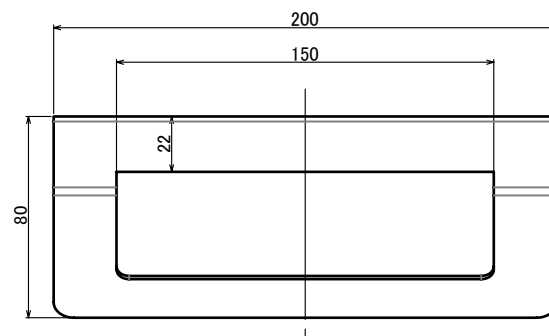

# UT01-HL

ステンレスタオル掛け

- 仕上      ヘアライン
- 材質      ステンレス
- 耐荷重    500g
- 同梱ねじ   十字穴付きスリムヘッドタッピンねじ 4×12

備考

## 特徴

- ・シンク前上段のFIX板にも取付可能なタオル掛けです。
- ・J型、逆テーパなど扉の形状や板厚を選びません。
- ・2ミリ厚のステンレスを使用しているため、耐久性も抜群です。
- ・高級感がありながら、シンプルでスリムなデザインを実現。
- ・様々なキッチンや洗面のデザインと調和します。

注)扉や取手の形状により取付けできない場合がございます。

## 仕様

- 材 質 : ステンレス (SUS304)
- 仕 上 : ヘアライン
- 耐荷重 : 500g
- 同梱ねじ : SUS スリムヘッドタッピン 4×12 2本