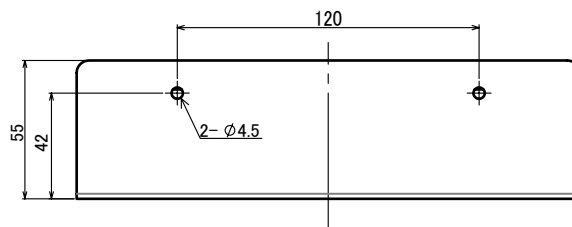

# UT01-HL

ステンレスタオル掛け

- 仕上      ヘアライン
- 材質      ステンレス
- 耐荷重    500g
- 同梱ねじ   十字穴付きスリムヘッドタッピンねじ 4×12

備考

## 特徴

- ・シンク前上段のFIX板にも取付可能なタオル掛けです。
- ・J型、逆テーパなど扉の形状や板厚を選びません。
- ・2ミリ厚のステンレスを使用しているため、耐久性も抜群です。
- ・高級感がありながら、シンプルでスリムなデザインを実現。
- ・様々なキッチンや洗面のデザインと調和します。

注)扉や取手の形状により取付けできない場合がございます。

## 仕様

- 材 質 : ステンレス (SUS304)
- 仕 上 : ヘアライン
- 耐荷重 : 500g
- 同梱ねじ : SUS スリムヘッドタッピン 4×12 2本