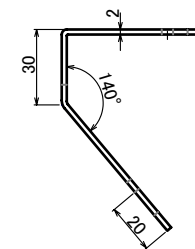

# UT01-HL

ステンレスタオル掛け

- 仕上      ヘアライン
- 材質      ステンレス
- 耐荷重    500g
- 同梱ねじ   十字穴付きスリムヘッドタッピンねじ 4×12

備考

## 特徴

- ・シンク前上段のFIX板にも取付可能なタオル掛けです。
- ・J型、逆テーパなど扉の形状や板厚を選びません。
- ・2ミリ厚のステンレスを使用しているため、耐久性も抜群です。
- ・高級感がありながら、シンプルでスリムなデザインを実現。
- ・様々なキッチンや洗面のデザインと調和します。

注)扉や取手の形状により取付けできない場合がございます。

## 仕様

- 材 質 : ステンレス (SUS304)
- 仕 上 : ヘアライン
- 耐荷重 : 500g
- 同梱ねじ : SUS スリムヘッドタッピン 4×12 2本