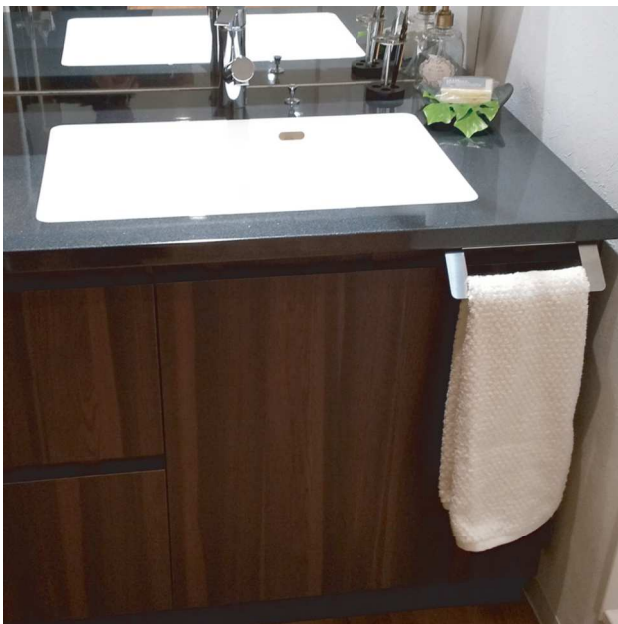

# UT01-HL

ステンレスタオル掛け

- 仕上      ヘアライン
- 材質      ステンレス
- 耐荷重    500g
- 同梱ねじ   十字穴付きスリムヘッドタッピンねじ 4×12

備考

# ステンスタオル掛け

UT01-HL

## 特徴

- ・シンク前上段のFIX板にも取付可能なタオル掛けです。
- ・J型、逆テーパなど扉の形状や板厚を選びません。
- ・2ミリ厚のステンレスを使用しているため、耐久性も抜群です。
- ・高級感がありながら、シンプルでスリムなデザインを実現。
- ・様々なキッチンや洗面のデザインと調和します。

注)扉や取手の形状により取付けできない場合がございます。