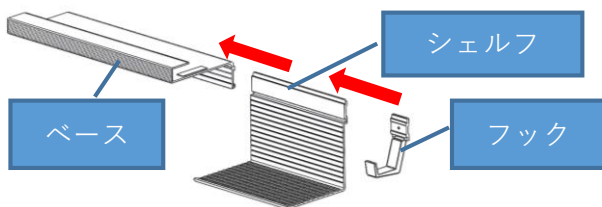

お施主様用

この取扱説明書は必ずお施主様にお渡しください。

180312

棚下ポケットセレクト(SHセット、H3セット)

品番：TPSA-266-S1H1/TPSA-266-H3 取扱説明書

ご使用前にこの取扱説明書を良くご確認の上、正しくご使用下さい。

なお、お読みになった後は、大切に保管して下さい。

⚠ 安全上の注意

棚下ポケットにぶら下がらないで下さい。棚下ポケットの耐荷重はシェルフ1Kg、フック500gです。それ以上荷重を加えないで下さい。破損して怪我の原因になります。

* 使用方法

①ベースにシェルフ、フックを組み付けて下さい。

* H3セットはフック3個構成です。

②棚板に回転させるようにして差し込んで下さい。フックは根元を持ってスライドさせて下さい。

* 使用上の注意

お手入れの際、金属タワシ、磨き粉は使用しないで下さい。

キズの原因になります。柔らかいスポンジ、布等をご使用下さい。

* 品質表示

対応棚板厚み：15mm

外形寸法：幅266×奥行107×高さ141(SHセット)

幅266×奥行107×高さ90(H3セット)

耐荷重：シェルフ1Kg、フック500g

材質：アルミ、PP(樹脂)

HARDWARE FOR HOUSING EQUIPMENT
ENOMOTO