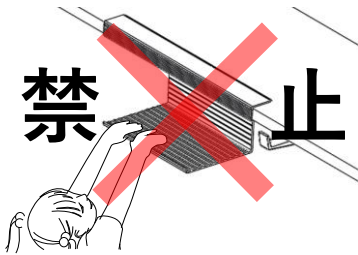

お施主様用

この取扱説明書は必ずお施主様にお渡しください。

180312

棚下ポケットセレクト(SHセット、H3セット)

品番：TPSA-266-S1H1/TPSA-266-H3 取扱説明書

ご使用前にこの取扱説明書を良くご確認の上、正しくご使用下さい。

なお、お読みになった後は、大切に保管して下さい。

⚠ 安全上の注意

棚下ポケットにぶら下がらないで下さい。棚下ポケットの耐荷重はシェルフ1Kg、フック500gです。それ以上荷重を加えないで下さい。破損して怪我の原因になります。

* 使用方法

①ベースにシェルフ、フックを組み付けて下さい。

* H3セットはフック3個構成です。

②棚板に回転させるようにして差し込んで下さい。フックは根元を持ってスライドさせて下さい。

* 使用上の注意

お手入れの際、金属タワシ、磨き粉は使用しないで下さい。