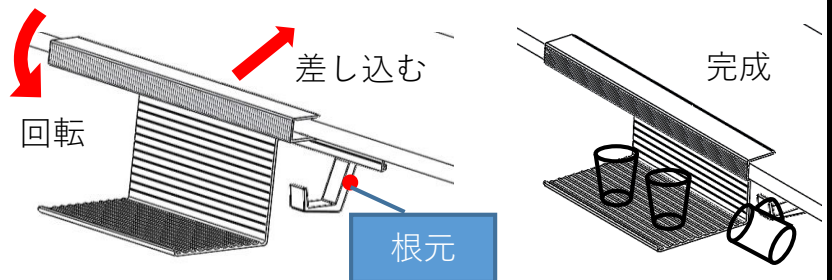

お施主様用

この取扱説明書は必ずお施主様にお渡しください。

180312

棚下ポケットセレクト(SHセット、H3セット)

品番：TPSA-266-S1H1/TPSA-266-H3 取扱説明書

ご使用前にこの取扱説明書を良くご確認の上、正しくご使用下さい。

なお、お読みになった後は、大切に保管して下さい。

⚠ 安全上の注意

棚下ポケットにぶら下がらないで下さい。棚下ポケットの耐荷重はシェルフ1Kg、フック500gです。それ以上荷重を加えないで下さい。破損して怪我の原因になります。

* 使用方法

①ベースにシェルフ、フックを組み付けて下さい。

* H3セットはフック3個構成です。

②棚板に回転させるようにして差し込んで下さい。フックは根元を持ってスライドさせて下さい。

* 使用上の注意

お手入れの際、金属タワシ、磨き粉は使用しないで下さい。

キズの原因になります。柔らかいスポンジ、布等をご使用下さい。

* 品質表示

対応棚板厚み：15mm

外形寸法：幅266×奥行107×高さ141(SHセット)

幅266×奥行107×高さ90(H3セット)

耐荷重：シェルフ1Kg、フック500g

材質：アルミ、PP(樹脂)

HARDWARE FOR HOUSING EQUIPMENT
ENOMOTO