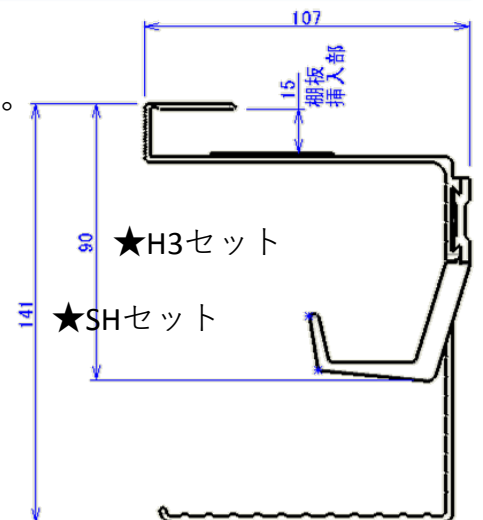

キズの原因になります。柔らかいスポンジ、布等をご使用下さい。

* 品質表示

対応棚板厚み：15mm

外形寸法：幅266×奥行107×高さ141(SHセット)

幅266×奥行107×高さ90(H3セット)

耐荷重：シェルフ1Kg、フック500g

材質：アルミ、PP(樹脂)

HARDWARE FOR HOUSING EQUIPMENT
ENOMOTO