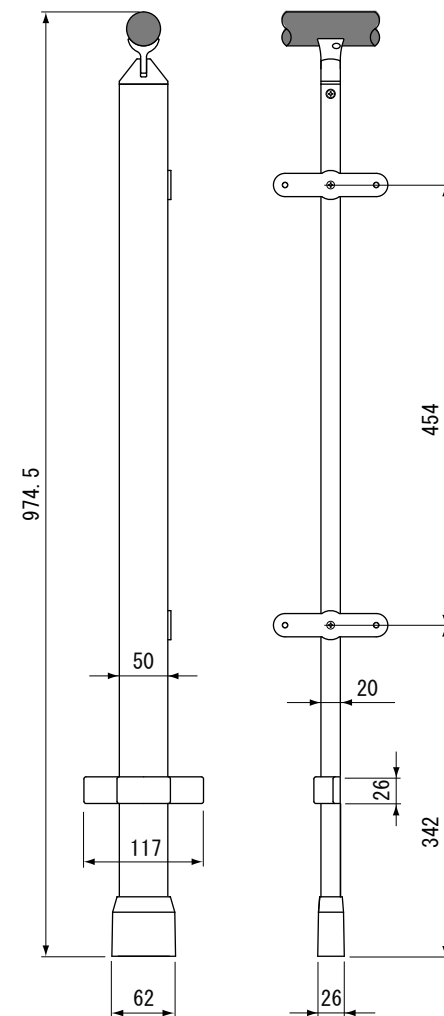

# OTU-PC2

階段用 パネルタイプ 中支柱2本セット(丸手摺用)

- 仕上 S(シルバー)塗装他  
BL(ブラック)塗装他
- 材質 スチール、ZDC2、ABS他
- 付属 取付部材一式

## 備考

中支柱セット2本入り。  
φ35丸手摺用。(手摺は、付属していません。)

中支柱セット