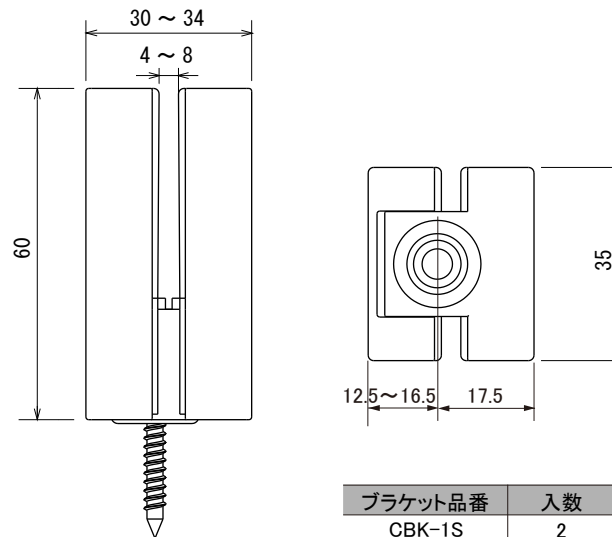

CBK-1S

カウンタークリーン スクエアタイプ(角タイプ)

- 仕上(本体) クロムめっき
- 材質 本体:ZDC2
パッキン:エラストマ
- 付属 オリング 2個
十字穴付き皿小ねじ M4×20 2本
十字穴付きなべタップピンねじ 4.5×25 2本

備考