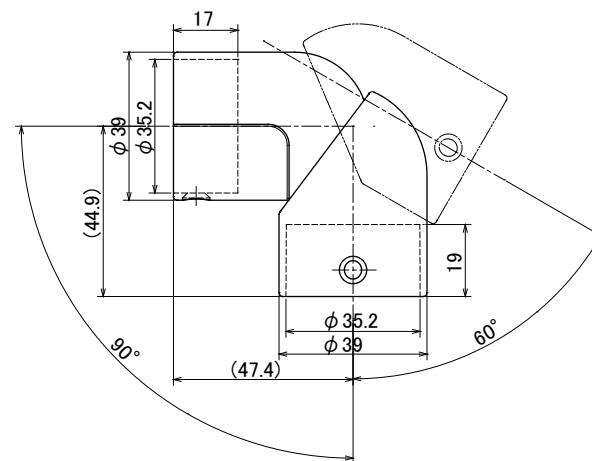

LF35-FC

着脱フリーコーナー(一体型)

- 仕上 S(シルバー)塗装
G(ゴールド)塗装
BL(ブラック)塗装
W(ホワイト)塗装
CP(クロム)めっき
- 材質 本体:ZDC2
スペーサー:PP
- 付属 丸棒取付け用:丸皿タッピンねじ 3.5×20 2本

備考