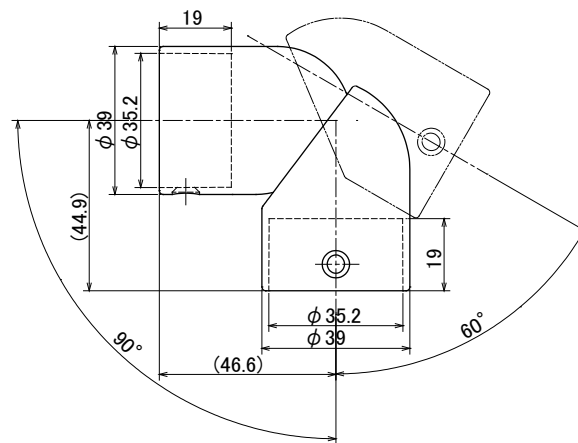

LS35-FC

フリーコーナー(一体型)

- 仕上 S(シルバー)塗装
G(ゴールド)塗装
BL(ブラック)塗装
W(ホワイト)塗装
CP(クロム)めっき
- 材質 本体:ZDC2
スペーサー:PP
- 付属 丸棒取付け用:丸皿タッピンねじ 3.5×20 2本

備考