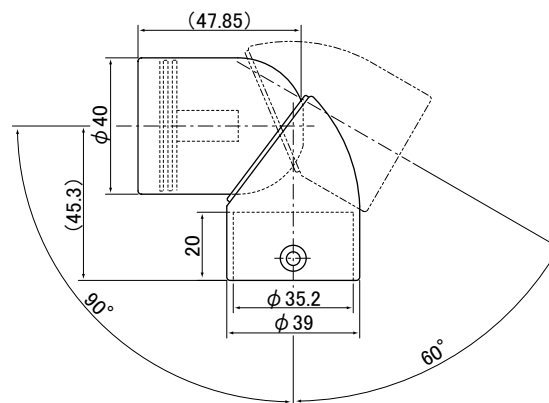

US35-FC

着脱フリーコーナー

- 仕上 S(シルバー)塗装
G(ゴールド)塗装
BL(ブラック)塗装
W(ホワイト)塗装
CP(クロム)めっき
- 材質 本体:ZDC2
スペーサー:PP
- 付属 丸棒取付け用:丸皿タッピンねじ 3.5×20 1本
丸棒木口取付け用:皿タッピンねじ 3.5×40 1本

備考