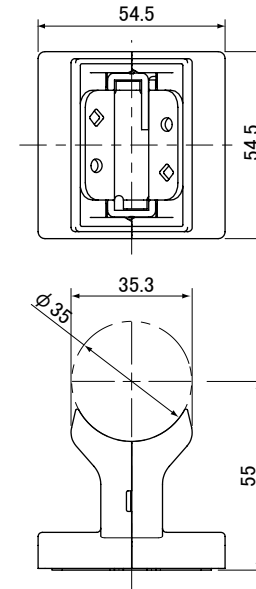

HF35-S

鋼板着脱ブラケット直受

- 仕上(カバー) S(シルバー)塗装
- 材質 本体:SPFH
カバー:ABS
着脱プレート:SPFH
- 付属 丸棒取付け用:なべタッピンねじ 3.5×20 2本
壁取付け用:なべタッピンねじ 4×40 4本

備考