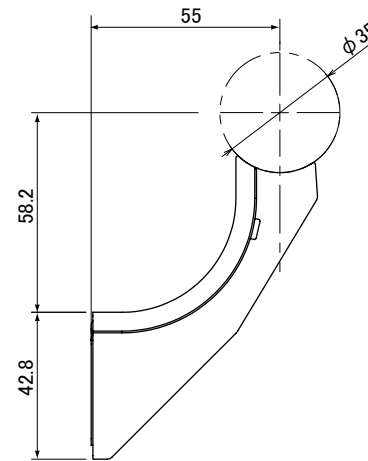

HF35-W

鋼板着脱ブラケット壁受

- 仕上(カバー) S(シルバー)塗装
- 材質
 - 本体:SPFH
 - カバー:ABS
 - 着脱プレート:SPFH
- 付属
 - 丸棒取付け用:なべタッピンねじ 3.5×20 2本
 - 壁取付け用:なべタッピンねじ 4×40 3本

備考