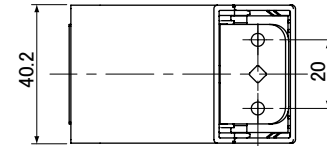

HF35-W

鋼板着脱ブラケット壁受

- 仕上(カバー) S(シルバー)塗装
- 材質
 - 本体:SPFH
 - カバー:ABS
 - 着脱プレート:SPFH
- 付属
 - 丸棒取付け用:なべタッピンねじ 3.5×20 2本
 - 壁取付け用:なべタッピンねじ 4×40 3本

備考