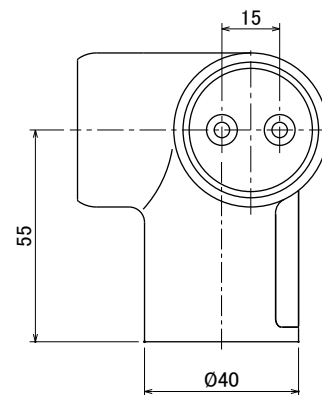

## L型エルボ

- 仕上 S(シルバー)塗装  
G(ゴールド)塗装  
W(ホワイト)塗装  
BL(ブラック)塗装  
CP(クロム)めっき
- 材質 本体:ZDC2  
カバー:ABS
- 付属 丸棒取付け用:十字穴付きなベタッピンねじ 3.5×20 2本  
壁取付け用:十字穴付きなベタッピンねじ 4×40 3本

備考