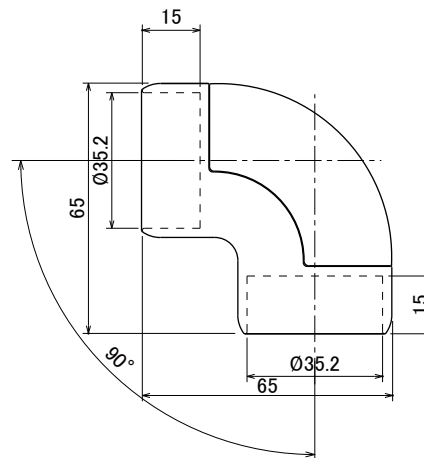

## L型エルボ

- 仕上 S(シルバー)塗装  
G(ゴールド)塗装  
W(ホワイト)塗装  
BL(ブラック)塗装  
CP(クロム)めっき
- 材質 本体:ZDC2  
カバー:ABS
- 付属 丸棒取付け用:十字穴付きなベタッピンねじ 3.5×20 2本  
壁取付け用:十字穴付きなベタッピンねじ 4×40 3本

備考