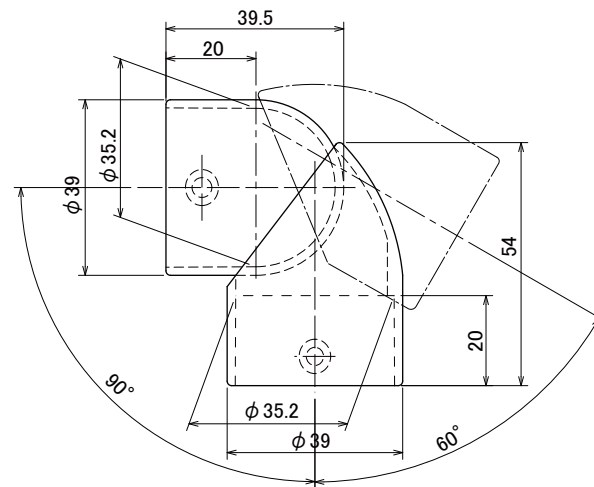

MS35-FC

フリーコーナー

- 仕上 S(シルバー)塗装
W(ホワイト)塗装
BL(ブラック)塗装
- 材質 ZDC2
- 使用ねじ 丸棒取付け用: 十字穴付丸皿タッピンねじ 3.5×20 2本

備考