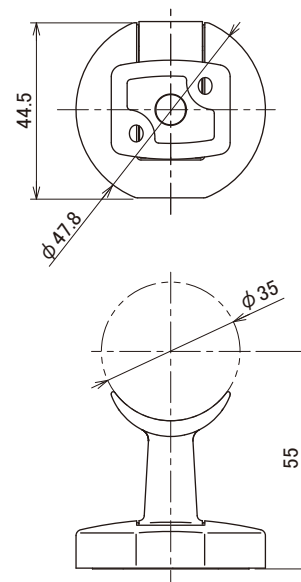

## 手摺ブラケット直受

- 仕上 (本体) S(シルバー)塗装  
W(ホワイト)塗装  
BL(ブラック)塗装
- 材質 本体:ZDC2  
カバー:HIPS(着色)
- 付属 丸棒取付け用:十字穴付き丸皿タッピンねじ 3.5×20 2本  
壁取付け用:十字穴付きなべタッピンねじ 4×40 4本

備考