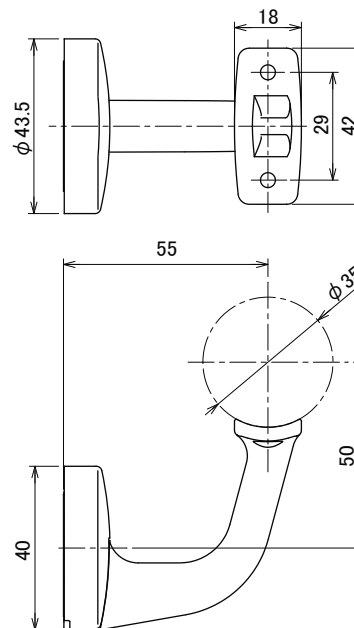

# MS35-WM

## 手摺ブラケット壁受

- 仕上  
（本体） S(シルバー)塗装  
W(ホワイト)塗装  
BL(ブラック)塗装
- 材質  
本体:ZDC2  
カバー:HIPS(着色)
- 付属  
丸棒取付け用:十字穴付丸皿タッピンねじ 3.5×20 2本  
壁取付け用:十字穴付きなべタッピンねじ 4×40 4本

備考