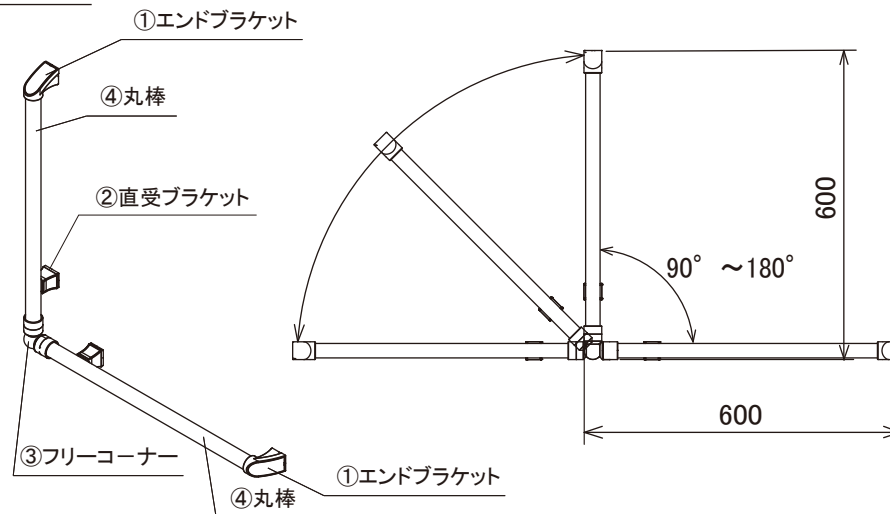

LF-LT35

L型フレキシブル手摺セット

□カラーバリエーション

製品品番	色調		
	金具	カバー	丸棒
LF-LT35CP-BL-600BL	CP	BL	BL
LF-LT35CP-W-600W	CP	W	W
LF-LT35BL-W-600W	BL	W	W
LF-LT35W-BL-600BL	W	BL	BL

CP: クロム BL: ブラック W: ホワイト

構成部品	①エンドブラケット	②直受ブラケット	③フリーコーナー	④丸棒
品名	 〈材質〉 本 体:ZDC2 カバー:ABS 〈付属〉 手摺固定用: φ3.5×20 3本 壁固定用 : φ4.0×40 4本	 〈材質〉 本 体:ZDC2 カバー:ABS 〈付属〉 手摺固定用: φ3.5×20 2本 壁固定用 : φ4.0×40 3本	 〈材質〉 本 体:ZDC2 〈付属〉 手摺固定用: φ3.5×20 2本	 〈材質〉 丸棒:タモ集成材: φ35
L型フレキシブル手摺セット	2	2	1	2

備考 上表のカラーバリエーションがあり、その中からお好きな組み合わせをお選びいただくことができます。
(その他の組み合わせに関するご相談はご連絡をお願いします)