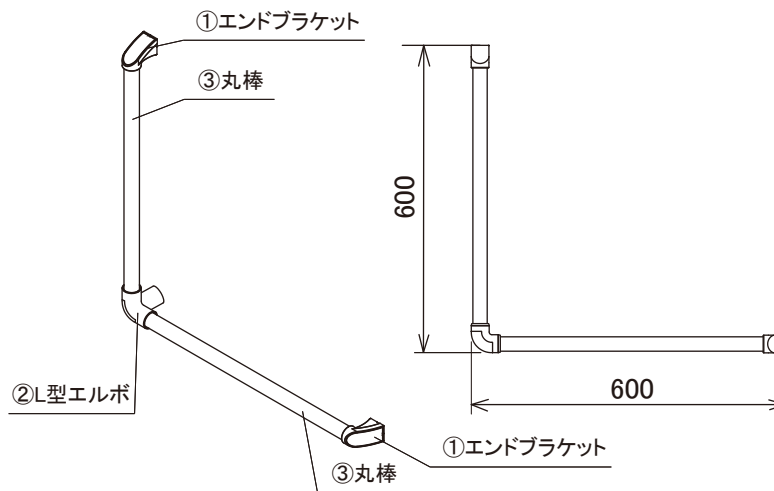

L-LT35

L型手摺セット

□カラーバリエーション

製品品番	色調		
	金具	カバー	丸棒
L-LT35CP-BL-600BL	CP	BL	BL
L-LT35CP-W-600W	CP	W	W
L-LT35BL-W-600W	BL	W	W
L-LT35W-BL-600BL	W	BL	BL

CP: クロム BL: ブラック W: ホワイト

構成部品	①エンドブラケット	②L型エルボ	③丸棒
品名	 〈材質〉 本 体:ZDC2 カバー:ABS	 〈材質〉 本 体:ZDC2 カバー:ABS	 〈材質〉 丸棒:タモ集成材:φ35
L型手摺セット	2	1	2

備考 上表のカラーバリエーションがあり、その中からお好きな組み合わせをお選びいただくことができます。
 (その他の組み合わせに関するご相談はご連絡をお願いします)