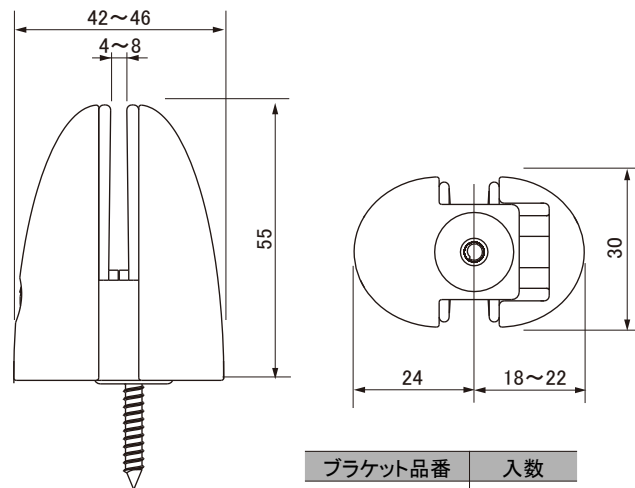

# CB-1S

カウンタークリーン ラウンドタイプ(丸タイプ)

- 仕上(本体) クロムめっき
- 材質 本体:ZDC2  
パッキン:エラストマ
- 付属 Oリング 2個  
十字穴付き丸皿小ねじ M4×35 2本  
十字穴付きなべタップピンねじ 4.5×25 2本

ブラケット品番	入数
CB-1S	2

備考