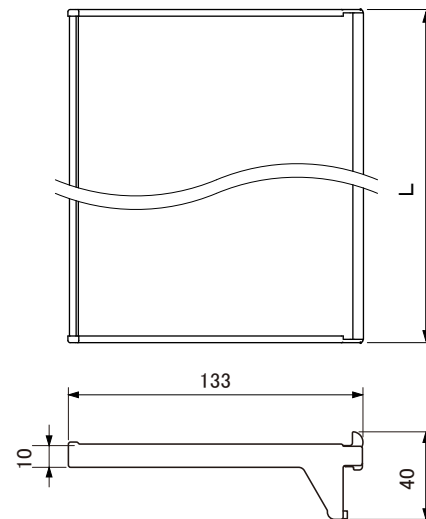

## 簡易棚

□仕上 シルバーアルマイトクリア仕上げ  
□材質 アルミニウム  
ABS(着色)

※カバーを含む

品番	全長サイズ(L)
CU-TU30	293mm
CU-TU45	443mm
CU-TU60	583mm

備考

※特注サイズ相談可