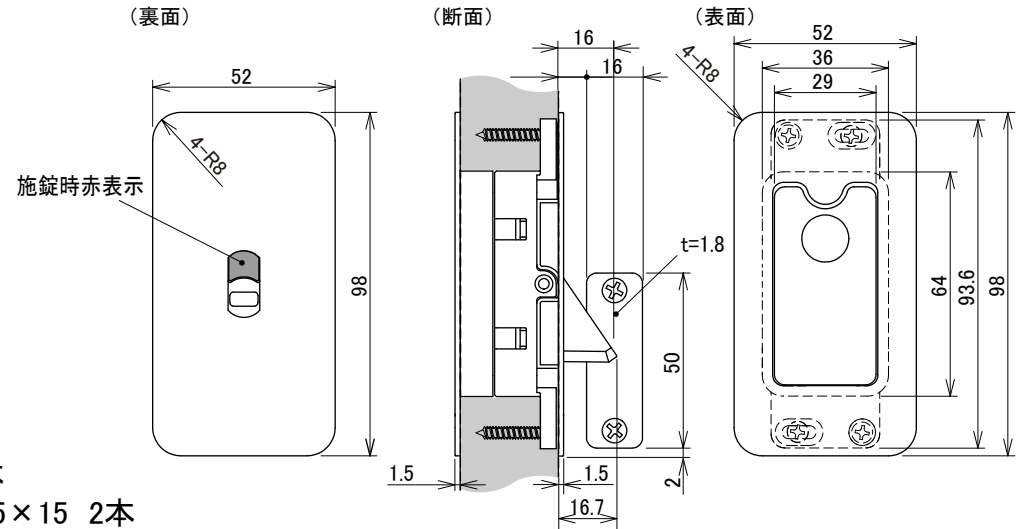

# DHR230-H

## 簡易引戸錠 表示錠

- 仕上 S(シルバー)塗装  
SN(サテンニッケル)めっき  
CP(クロム)めっき
- 材質 本体:ZDC2他  
カバー:ABS  
戸当りプレート:SUS304,PC
- 付属 本体取付け用:皿小ねじ M4×12 2本  
皿小ねじ M4×18 2本  
扉取付け用:なべタッピンねじ 3.5×20 4本  
戸当りプレート取付け用:皿タッピンねじ 3.5×15 2本

### 備考

- ・対応扉厚: 28~36mm
- ・左右位置調整可能範囲: 約±3mm