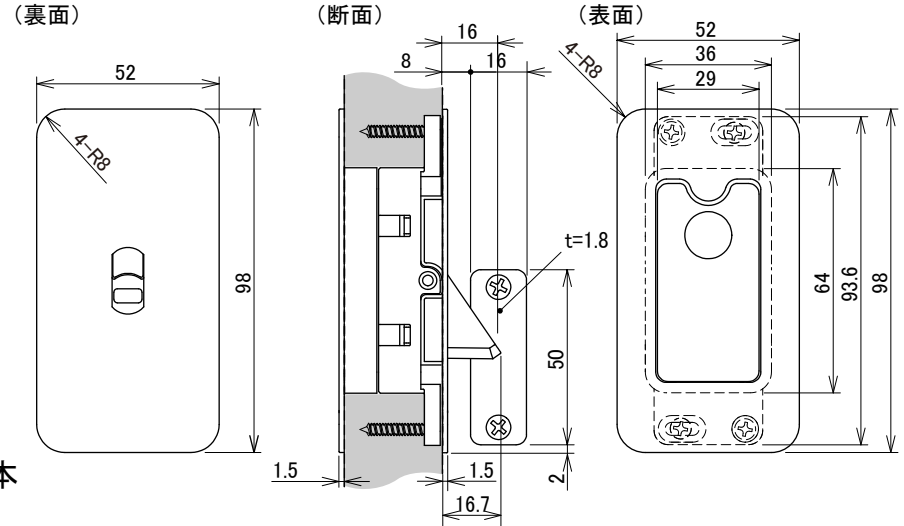

DHR230-M

簡易引戸錠 間仕切錠

- 仕上 S(シルバー)塗装
SN(サテンニッケル)めっき
CP(クロム)めっき
- 材質 本体:ZDC2他
カバー:ABS
戸当りプレート:SUS304,PC
- 付属 本体取付け用:皿小ねじ M4×12 2本
皿小ねじ M4×18 2本
扉取付け用:なべタッピンねじ 3.5×20 4本
戸当りプレート取付け用:皿タッピンねじ 3.5×15 2本

備考

- ・対応扉厚: 28~36mm
- ・左右位置調整可能範囲: 約±3mm